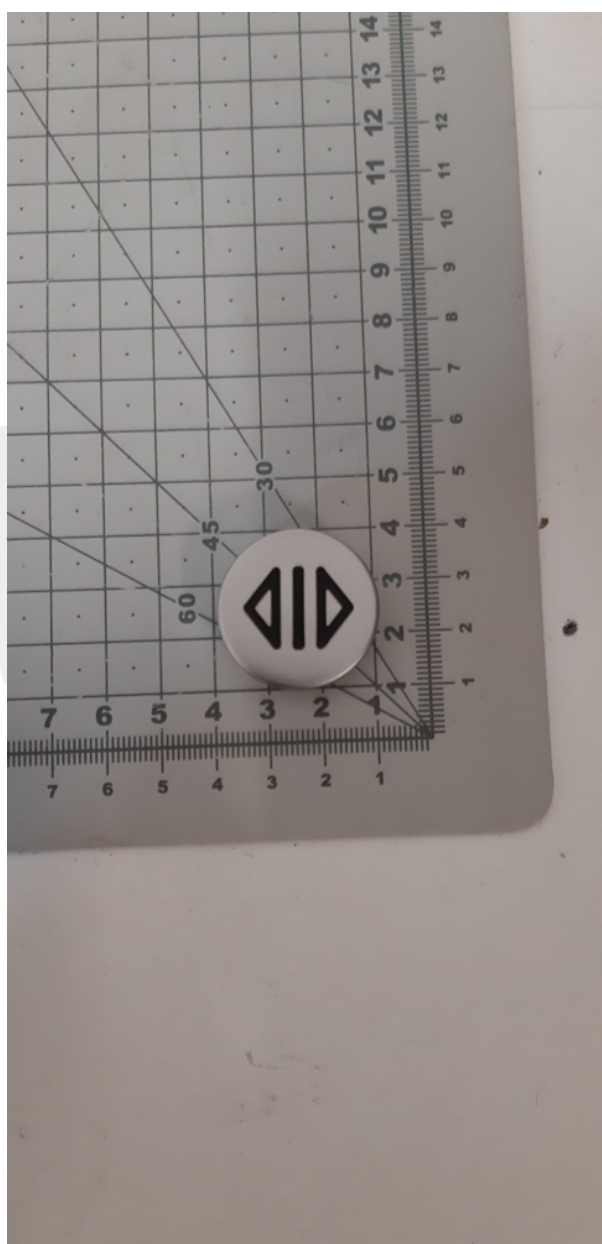

# VCN000024 Szyld przycisku vega venus "otwieranie" napis kolor czarny

Kod produktu: VCN000024 Szyld przycisku vega venus "otwieranie" napis kolor czarny

VCN000024 Szyld przycisku vega venus "otwieranie" napis kolor czarny