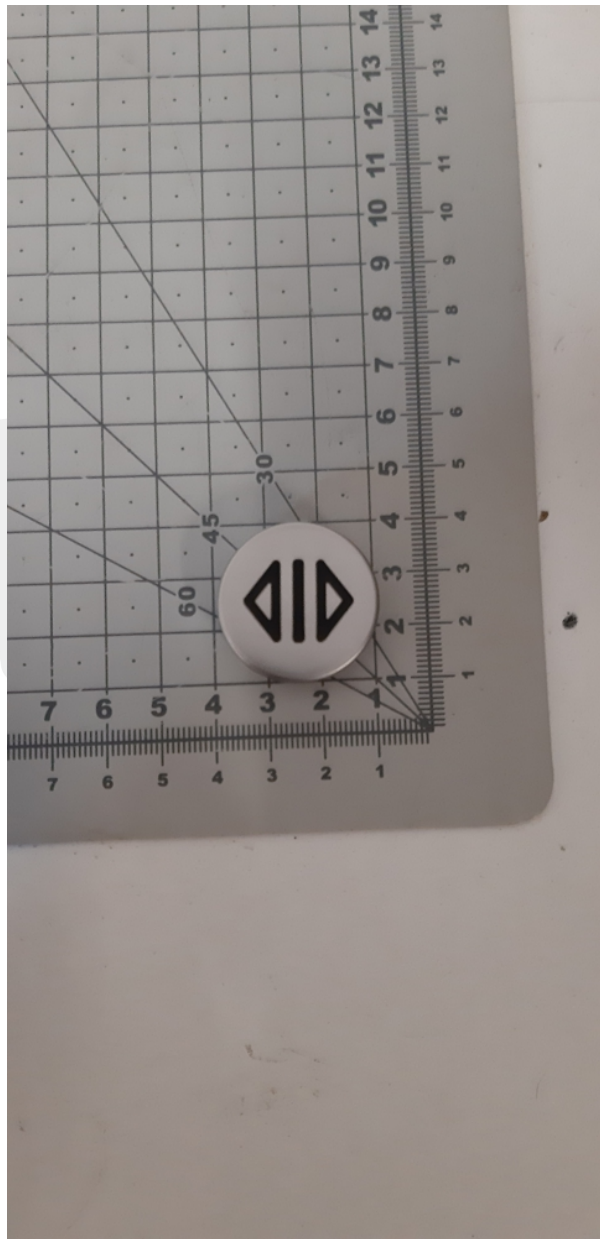

# VCN000024 Szyld przycisku vega venus "otwieranie" napis kolor czarny

Kod produktu: VCN000024 Szyld przycisku vega venus "otwieranie" napis kolor czarny

VCN000024 Szyld przycisku vega venus "otwieranie" napis kolor czarny