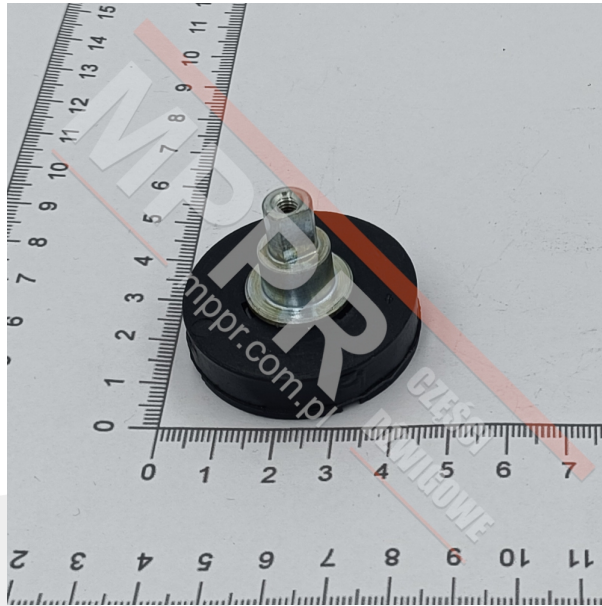

# 4166ROVR1014 Rolka, MP

Kod produktu: 4166ROVR1014

Zespół rolki MP odczytującej położenie.