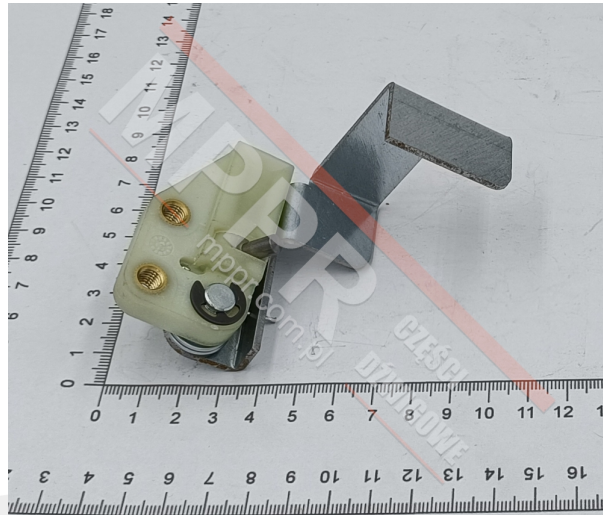

366441 Zamek drzwi szybowych, prawy

Kod produktu: 366441

Zamek awaryjnego otwierania drzwi szybowych, prawy, do drzwi szybowych T11 / T82