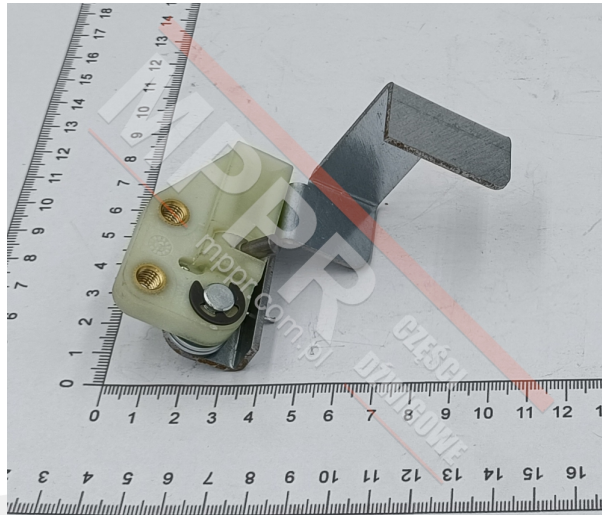

# 366441 Zamek drzwi szybowych, prawy

Kod produktu: 366441

Zamek awaryjnego otwierania drzwi szybowych, prawy, do drzwi szybowych T11 / T82