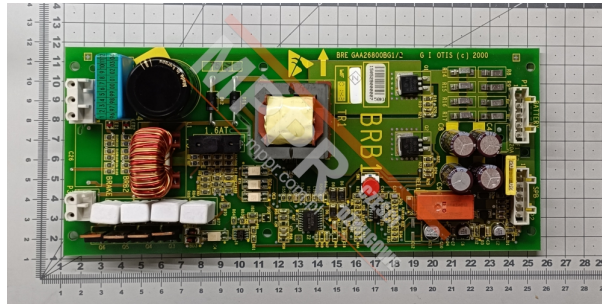

GAA26800BG1 Płyta luzownika

Kod produktu: GAA26800BG1

Płyta luzownika Gen2