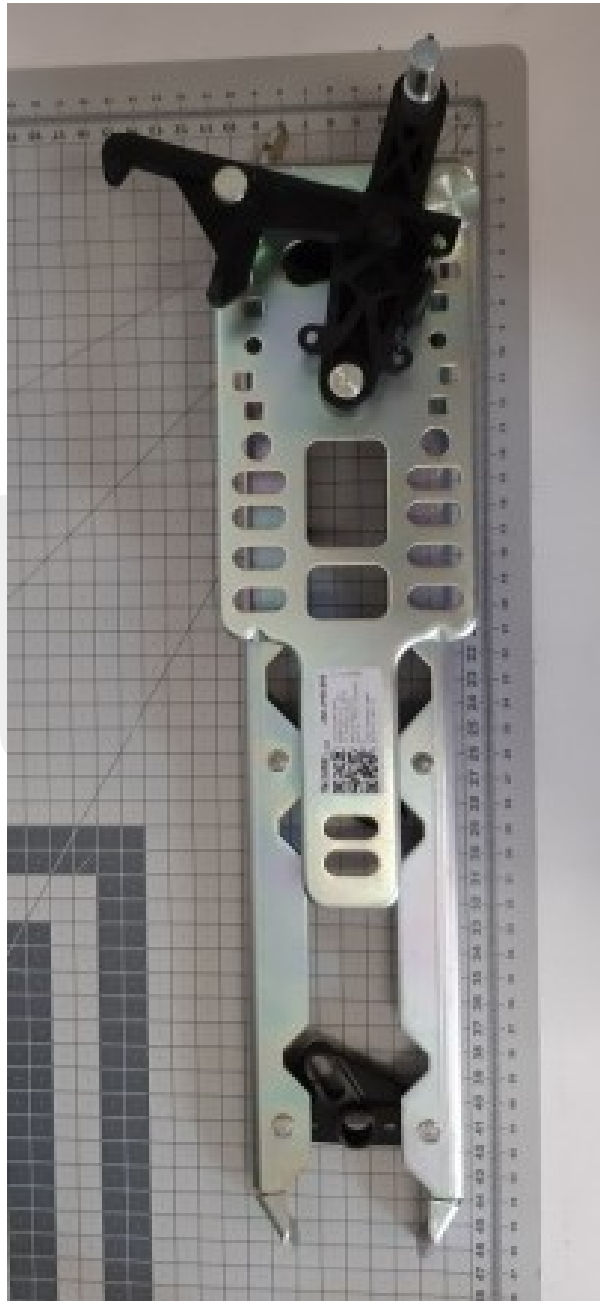

CSK.VF00.CI000 Krzywka ruchoma lewa

Kod produktu: CSK.VF00.CI000; CSK-VF00CI000; CSK.VF00CI000

CSK.VF00.CI000 Krzywka ruchoma drzwi lewa standardowa. Model 40/10 VF - 50/11 VF. Lewostronne i centralne otwarcie.