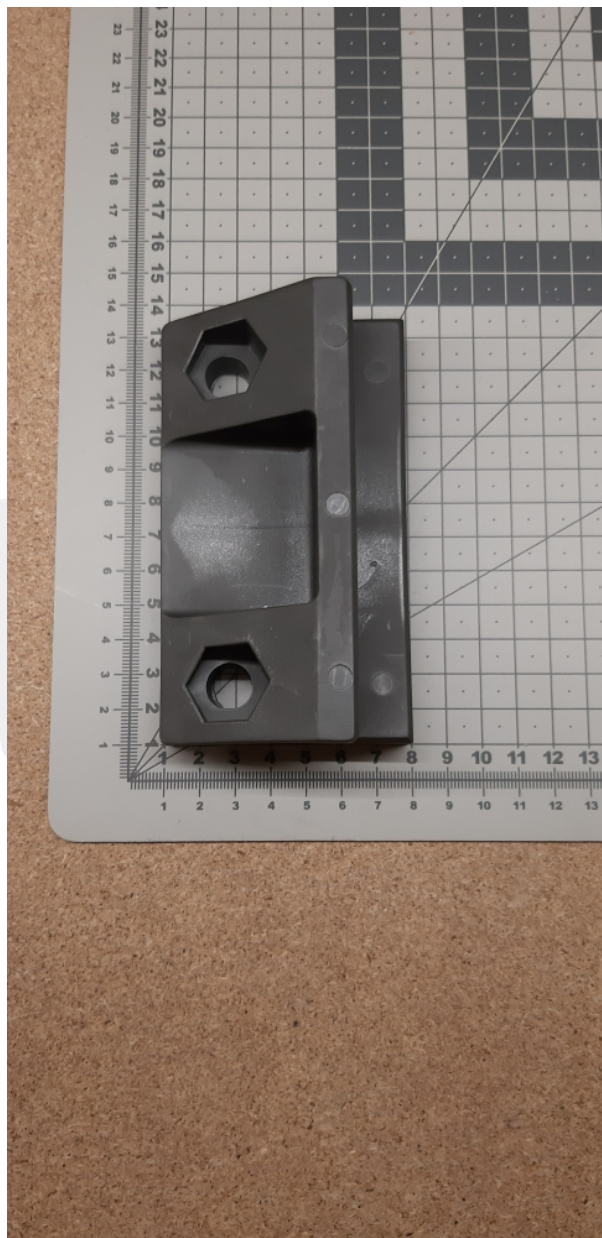

200250 Korpus 120X69X40MM ACLA

Kod produktu: 200250

200250 Korpus 120X69X40MM ACLA