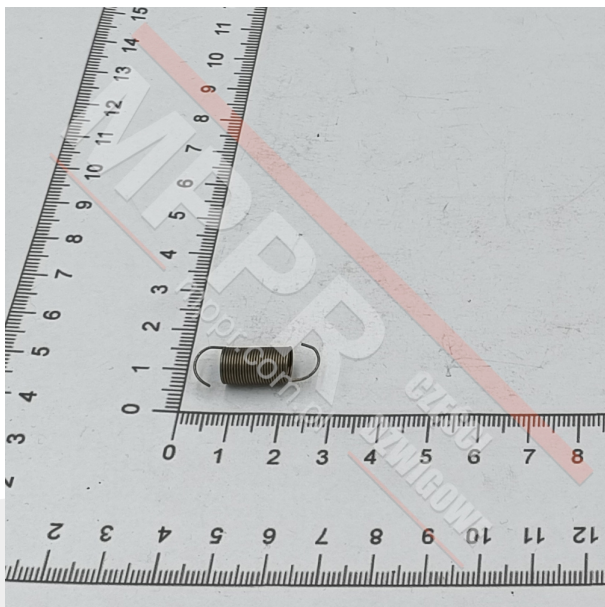

# FAA91K1 Sprężyna do krzywki drzwiowej

Kod produktu: FAA91K1

Sprężyna do krzywki drzwiowej (sztuka)