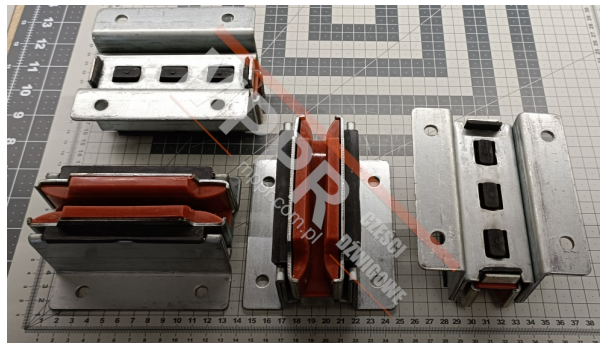

# KM51000110V002 Korpusy kompletne na przewodnicę 9 mm T82 (4 szt.)

Kod produktu: KM51000110V002 x4

Korpusy kompletne na przewodnicę 9 mm T82 (4 szt.), Kone MonoSpace, MiniSpace.

**Wysokość korpusu (mm): 67**

**Długość korpusu przewodnicy / średnica rolki (mm): 125**

**Do przewodnicy o szerokości (mm): 9**

MPPR