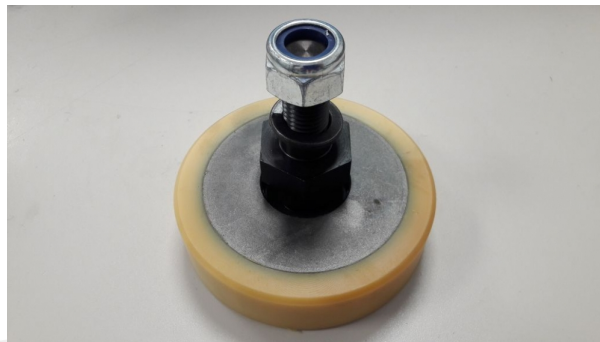

95664300-05 Rolka D.125/20X30MM; łożysko 6204-2RS plus śruba mimośrodowa ACLA THYSEN

Kod produktu: 95664300-05

95664300-05 Rolka D.125/20X30MM; łożysko 6204-2RS plus śruba mimośrodowa ACLA THYSEN