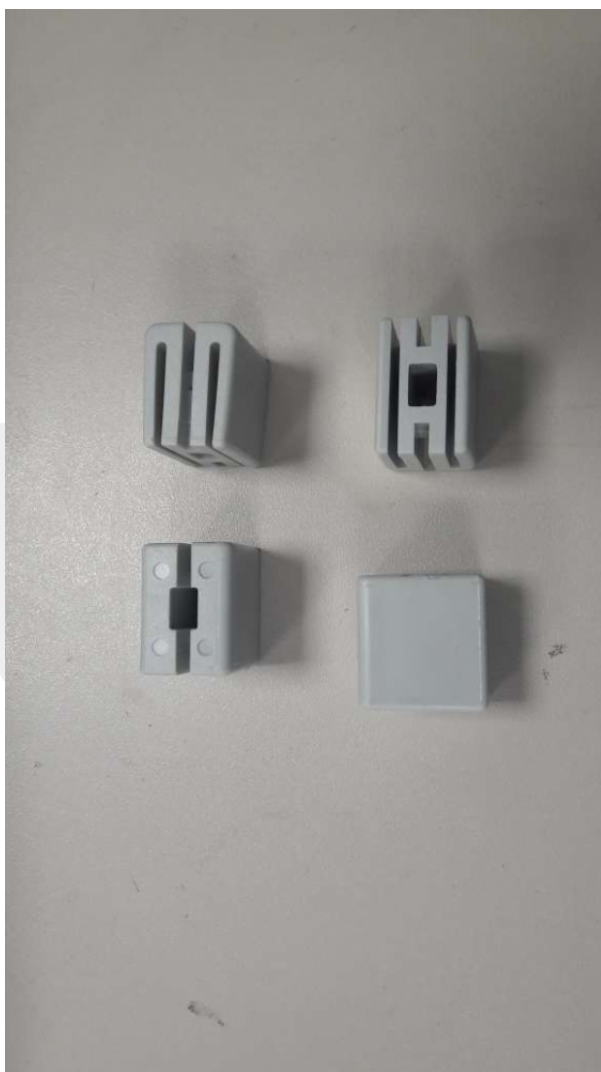

# FAA5390A31 Suwaki drzwi PAX PRIMA OTIS (komplet)

Kod produktu: FAA5390A31

FAA5390A31 Suwaki drzwi PAX PRIMA OTIS (komplet)