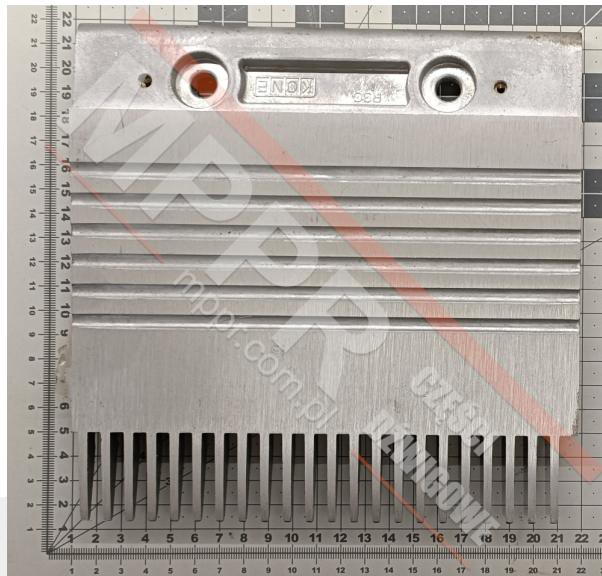

KM5002050H01 Grzebień lewy (A)

Kod produktu: KM5002050H01

Grzebień lewy (A) RSV, 22 zęby, zastosowanie do schodów ruchomych Kone E3X 1.6 i ECO3000

Materiał: odlewane ciśnieniowo aluminium

Długość (mm): 197,4