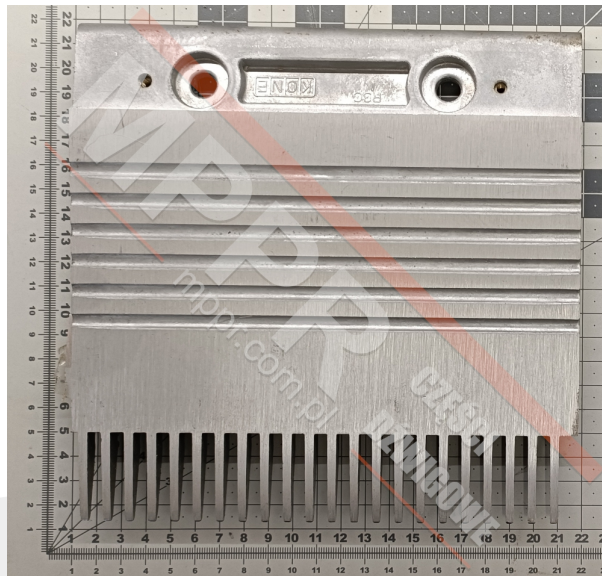

# KM5002050H01 Grzebień lewy (A)

Kod produktu: KM5002050H01

Grzebień lewy (A) RSV, 22 zęby, zastosowanie do schodów ruchomych Kone E3X 1.6 i ECO3000

**Materiał:** odlewane ciśnieniowo aluminium

**Długość (mm):** 197,4