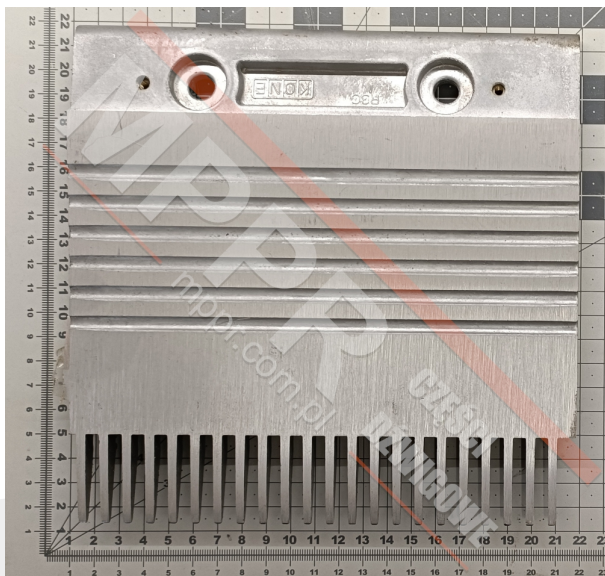

KM5002050H01 Grzebień lewy (A)

Kod produktu: KM5002050H01

Grzebień lewy (A) RSV, 22 zęby, zastosowanie do schodów ruchomych Kone E3X 1.6 i ECO3000

Materiał: odlewane ciśnieniowo aluminium

Długość (mm): 197,4