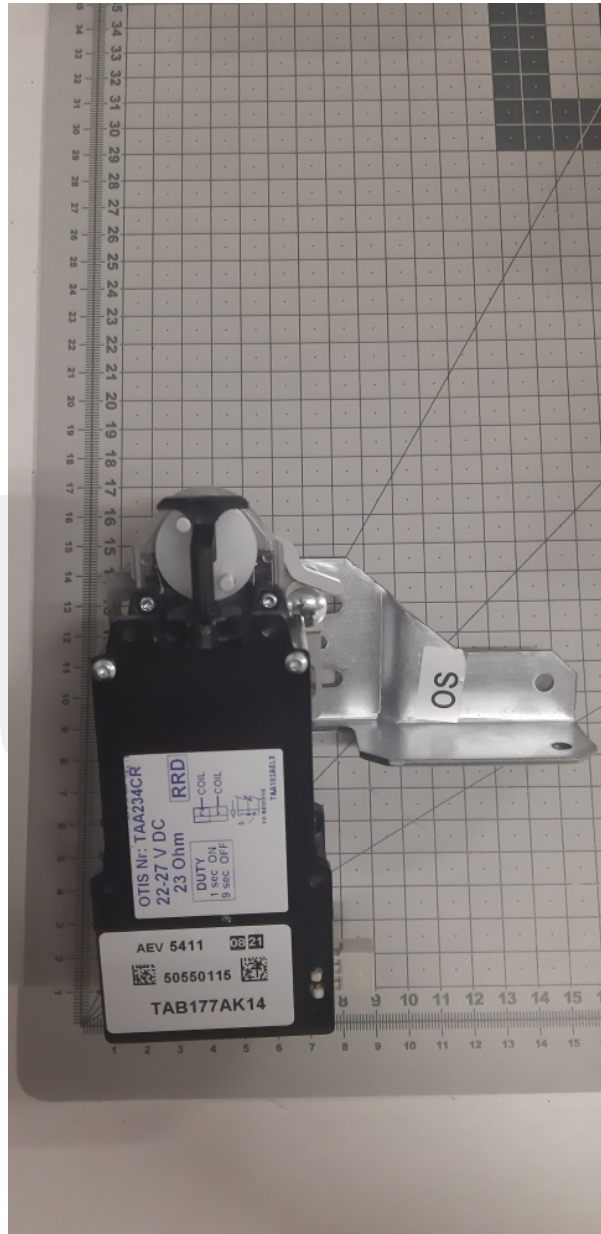

Kontakt ogranicznika

Kod produktu: TAB177AK14 Kontakt ogranicznika

TAB177AK14 Kontakt ogranicznika