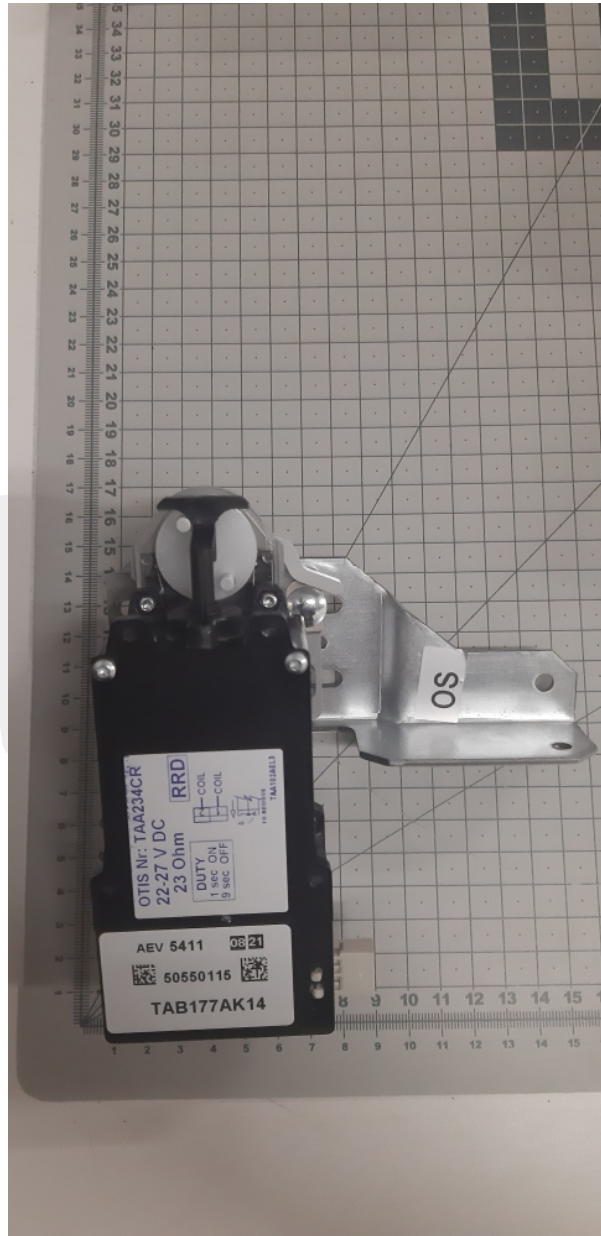

Kontakt ogranicznika

Kod produktu: TAB177AK14 Kontakt ogranicznika

TAB177AK14 Kontakt ogranicznika