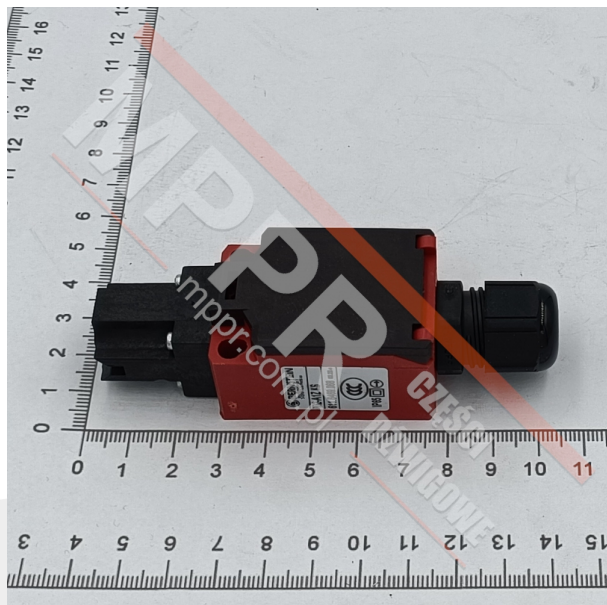

# 6116469068 Wyłącznik krańcowy TI2-A1Z KS

Kod produktu: 6116469068; 611.6469.068

Wyłącznik krańcowy TI2-A1Z KS, opcjonalnie zwora Wittur 2L1A157434V01 do drzwi. Klasa ochrony przed wnikaniem: IP65. Zamiennik dla 611.6869.135 I88-A1Z-KS