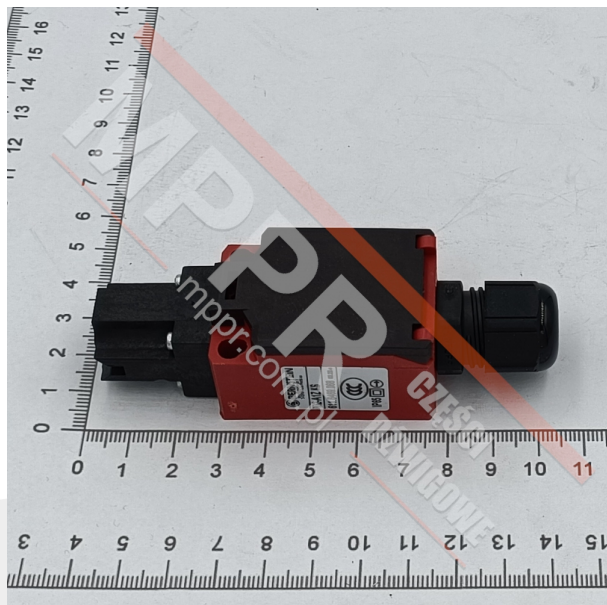

6116469068 Wyłącznik krańcowy TI2-A1Z KS

Kod produktu: 6116469068; 611.6469.068

Wyłącznik krańcowy TI2-A1Z KS, opcjonalnie zwora Wittur 2L1A157434V01 do drzwi. Klasa ochrony przed wnikaniem: IP65. Zamiennik dla 611.6869.135 I88-A1Z-KS