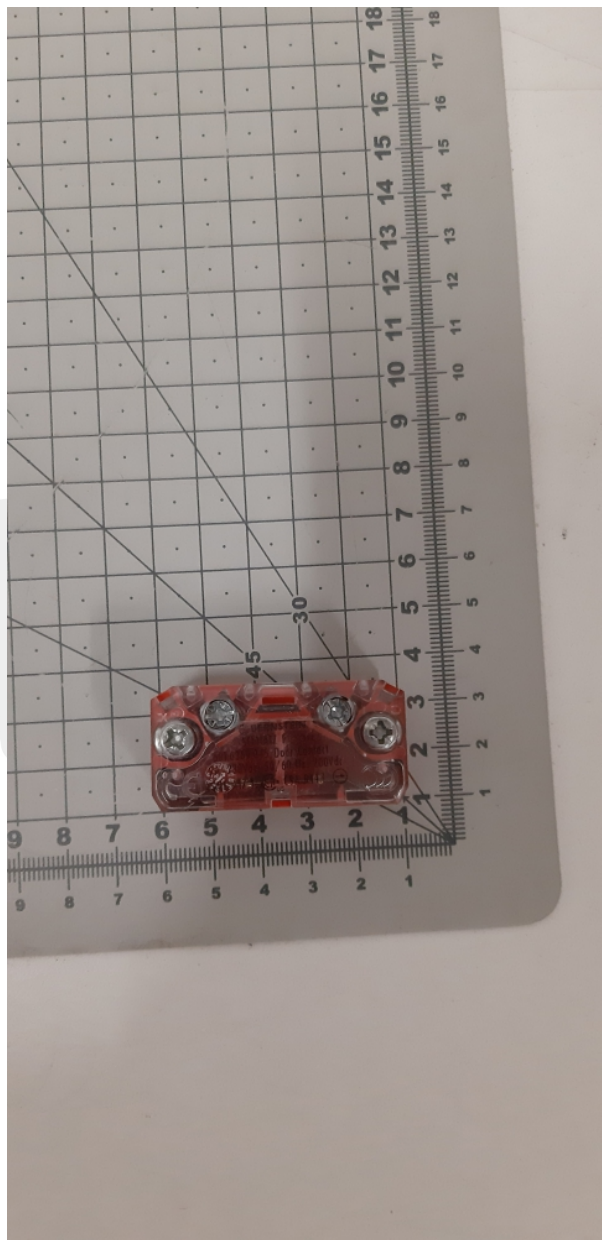

601.6369.045 Kontakt drzwi

Kod produktu: 601.6369.045 Kontakt drzwi

601.6369.045 Kontakt drzwi