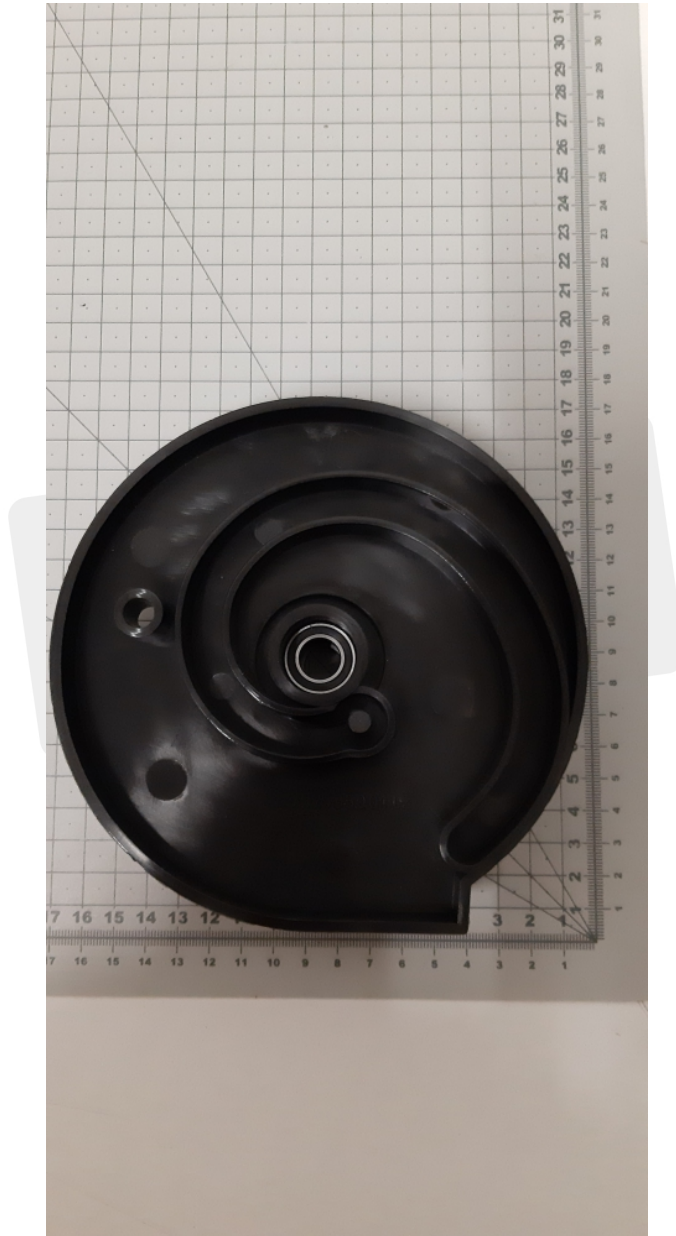

# 757535001 Ślimak krzywki Thyssen

Kod produktu: 757535001 Ślimak krzywki Thyssen

757535001 Ślimak krzywki Thyssen