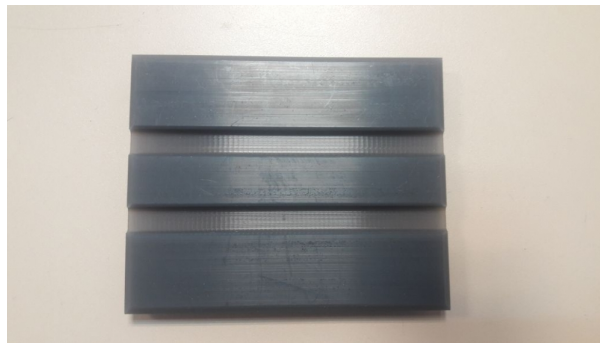

56014471 Wkładka przewodnika PW EUROLIFT L10 BFK16

Kod produktu: 56014471

56014471 Wkładka korpusu 16mm 96x78x4 Schindler; Eurolift