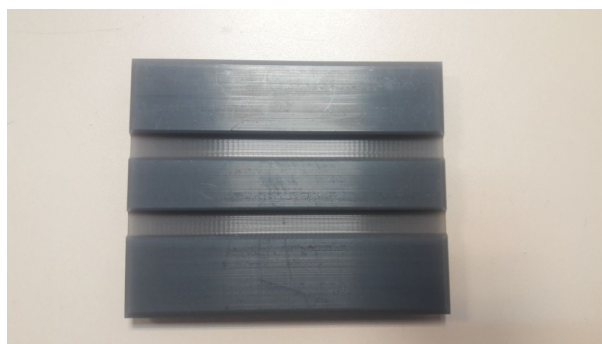

# 56014471 Wkładka przewodnika PW EUROLIFT L10 BFK16

**Kod produktu: 56014471**

56014471 Wkładka korpusu 16mm 96x78x4 Schindler; Eurolift

MPPR