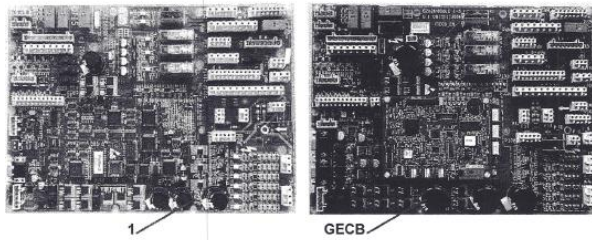

GEA26800BA30 Płyta główna TCB

Kod produktu: GEA26800BA30

GEA26800BA30 Płyta główna TCB używana do XADO, XRLEV Gien 99 i Gen2. zamiennik do GAA26800BA2, GBA26800BA3, GCA26800BA3, GCA26800BA30, GDA26800BA30.