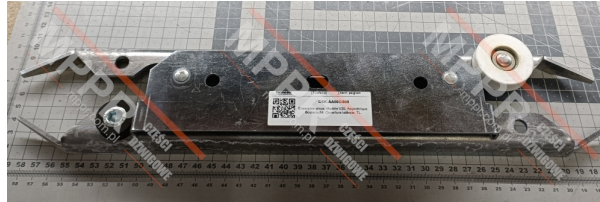

00968074 Krzywka lewa Varidor 30

Kod produktu: 00968074

Krzywka lewa do drzwi Varidor 30 T2 / C2 / C4