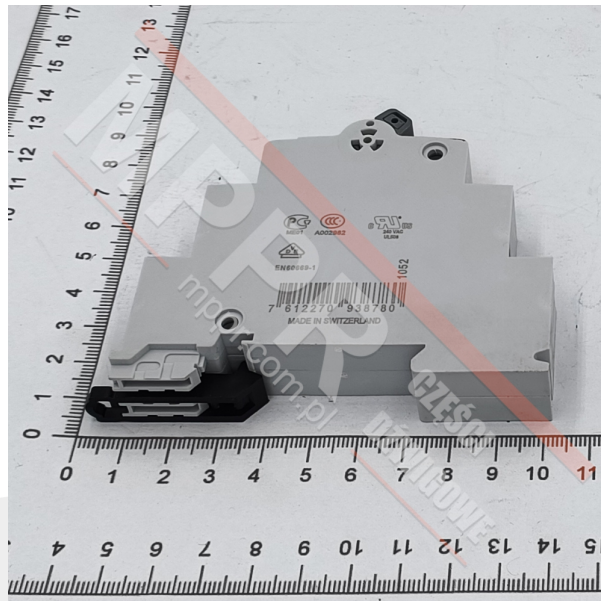

# 2CCA703060R0001

Kod produktu: 2CCA703060R0001

E218-16-22 Przekąźnik / przełącznik modułowy, prąd 16 A, 2NO + 2NC 250 VAC  
**Szerokość (mm): 18**