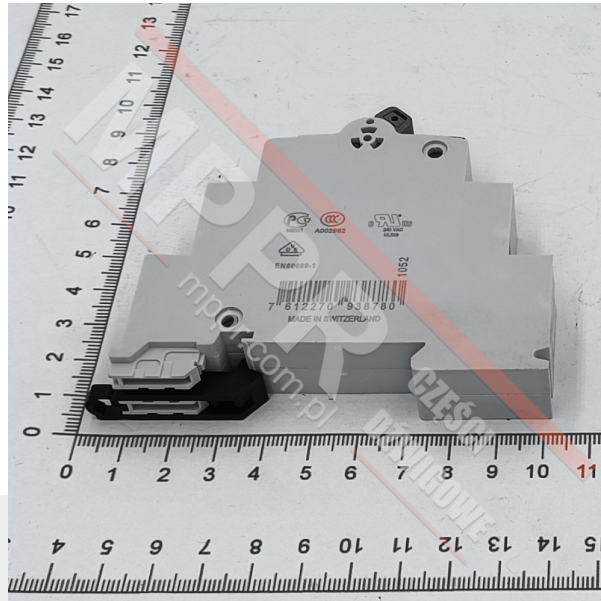

2CCA703060R0001

Kod produktu: 2CCA703060R0001

E218-16-22 Przekąźnik / przełącznik modułowy, prąd 16 A, 2NO + 2NC 250 VAC
Szerokość (mm): 18