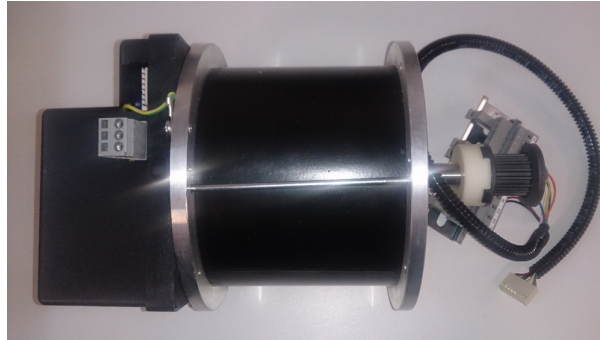

1000300210 Silnik z falownikiem

Kod produktu: 1000300210

1000300210 Silnik z falownikiem i okablowaniem do adaptacji wersji VF-01/VF-02