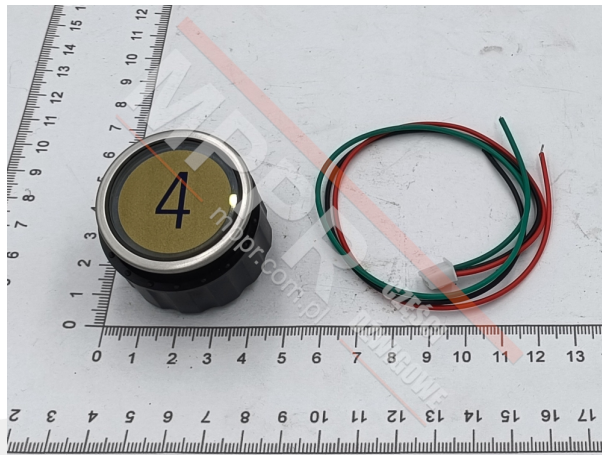

# 32SHR323354 Kompletny przycisk D2 / SCH300, grawerowany znak „4”

Kod produktu: 32SHR323354; SOD-32SHR323354

Kompletny przycisk D2 / SCH300, okrągły, do panelu dyspozycji. Grawerowany znak „4”, bez znaków Braille&HASH39;a..

**Grubość (mm): 43**