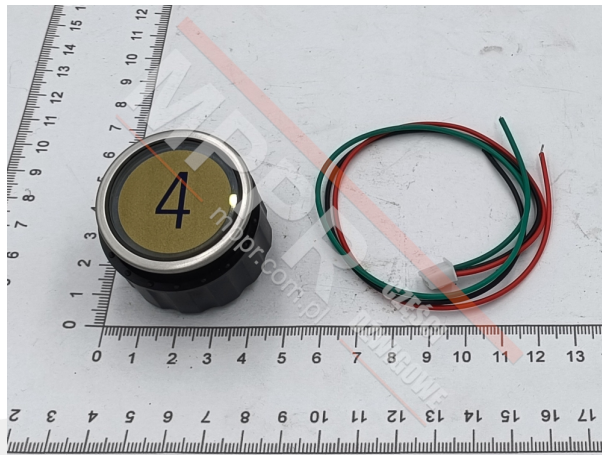

32SHR323354 Kompletny przycisk D2 / SCH300, grawerowany znak „4”

Kod produktu: 32SHR323354; SOD-32SHR323354

Kompletny przycisk D2 / SCH300, okrągły, do panelu dyspozycji. Grawerowany znak „4”, bez znaków Braille&HASH39;a..

Grubość (mm): 43