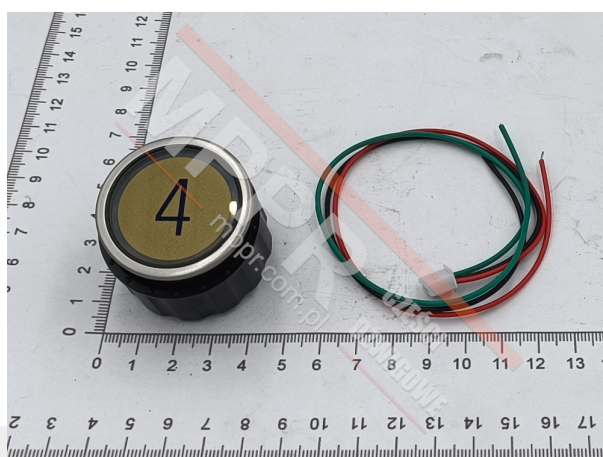

32SHR323354 Kompletny przycisk D2 / SCH300, grawerowany znak „4”

Kod produktu: 32SHR323354; SOD-32SHR323354

Kompletny przycisk D2 / SCH300, okrągły, do panelu dyspozycji. Grawerowany znak „4”, bez znaków Braille&HASH39;a..

Grubość (mm): 43