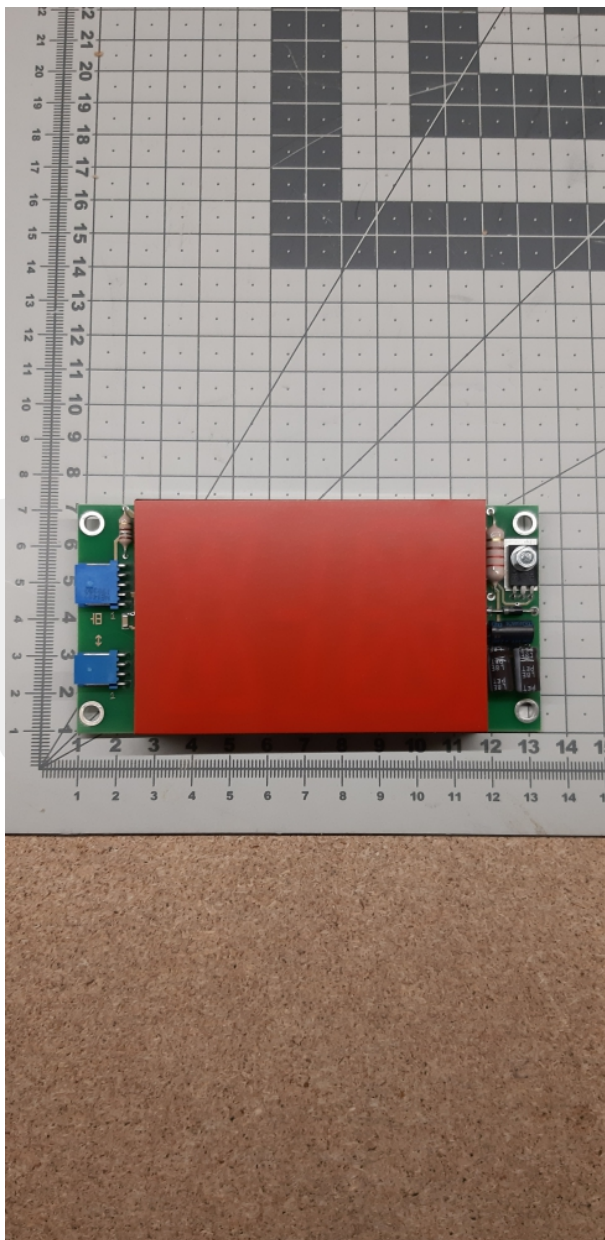

3745620521180000 Wyświetlacz SPS 16DH

Kod produktu: 3745620521180000

3745620521180000 Wyświetlacz SPS 16DH