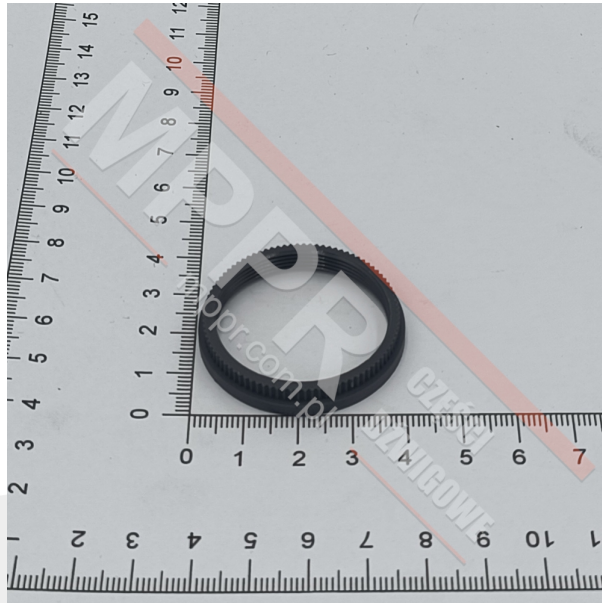

# KM772808H01 Oprawa mocująca

Kod produktu: KM772808H01

Oprawa/obręcz mocująca przycisk, KSS.  
**Waga (kg):** 0,002