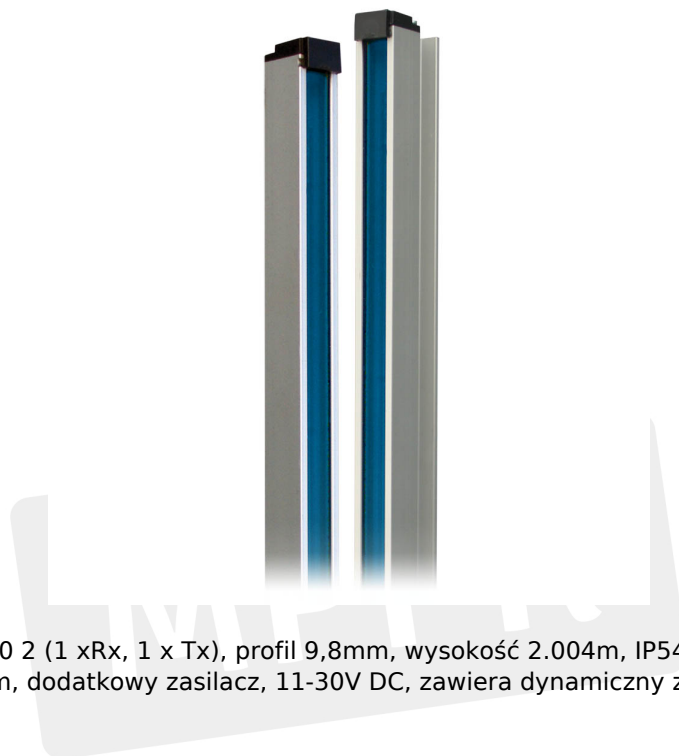

# K30 XXX B Kurtyna świetlna K30 2 Memco

Kod produktu: K30 XXX B Kurtyna świetlna K30 2 Memco

K30 XXX B Kurtyna świetlna K30 2 (1 xRx, 1 x Tx), profil 9,8mm, wysokość 2.004m, IP54, 32 diody (128 promieni), kabel 2x3,5m dodatkowe kable 0,25m, dodatkowy zasilacz, 11-30V DC, zawiera dynamiczny zestaw montażowy K800.