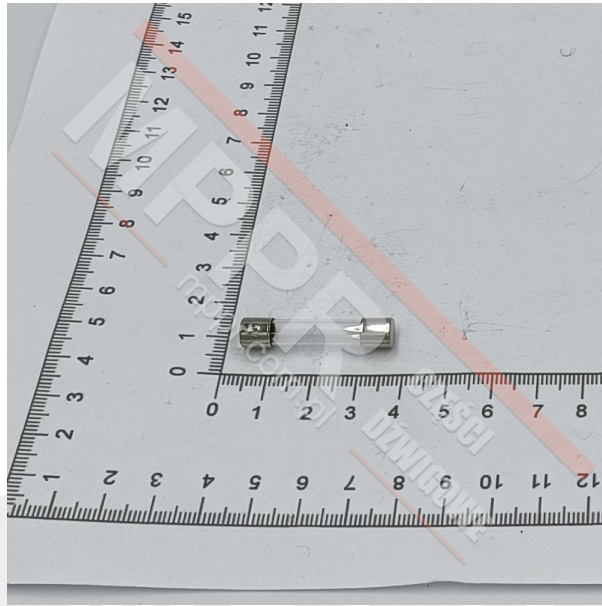

# 0302502 Bezpiecznik 2,5 A

Kod produktu: 0302502

Bezpiecznik bezzwłoczny, szklany, cylindryczny, 6,3 x 32 mm  
2,5 A, 250 V