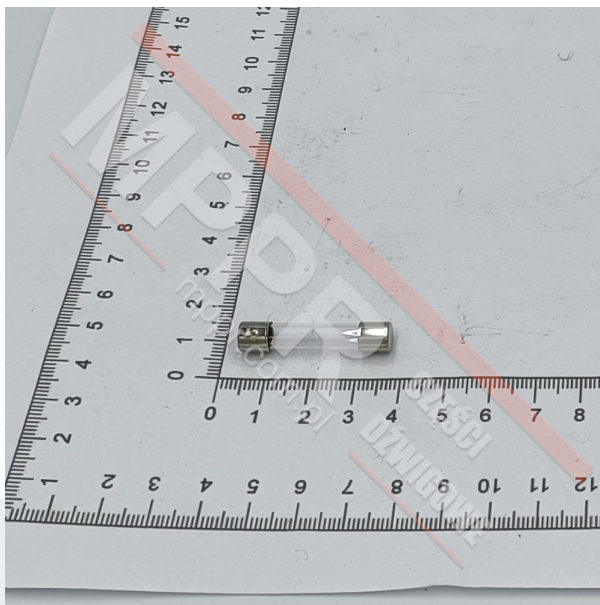

0302502 Bezpiecznik 2,5 A

Kod produktu: 0302502

Bezpiecznik bezzwłoczny, szklany, cylindryczny, 6,3 x 32 mm
2,5 A, 250 V