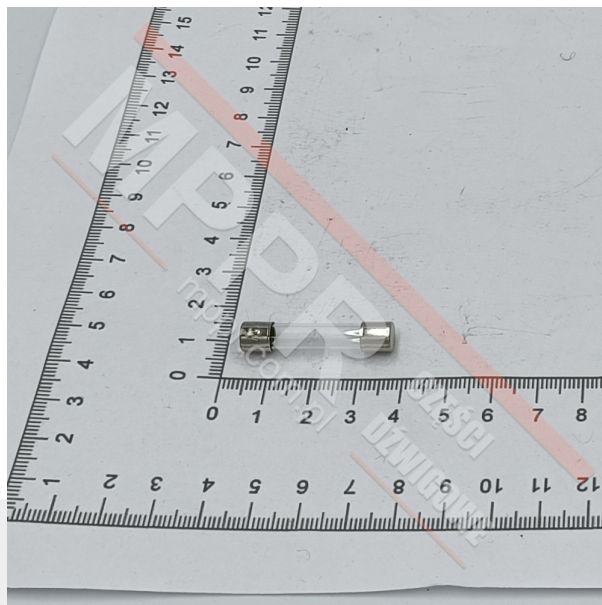

0302502 Bezpiecznik 2,5 A

Kod produktu: 0302502

Bezpiecznik bezzwłoczny, szklany, cylindryczny, 6,3 x 32 mm
2,5 A, 250 V