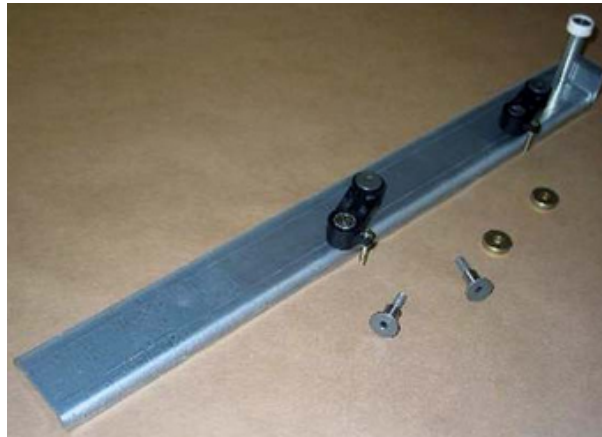

FCA24601E1 Element krzywki OTIS

Kod produktu: FCA24601E1

FCA24601E1 Element krzywki OTIS

MPPR