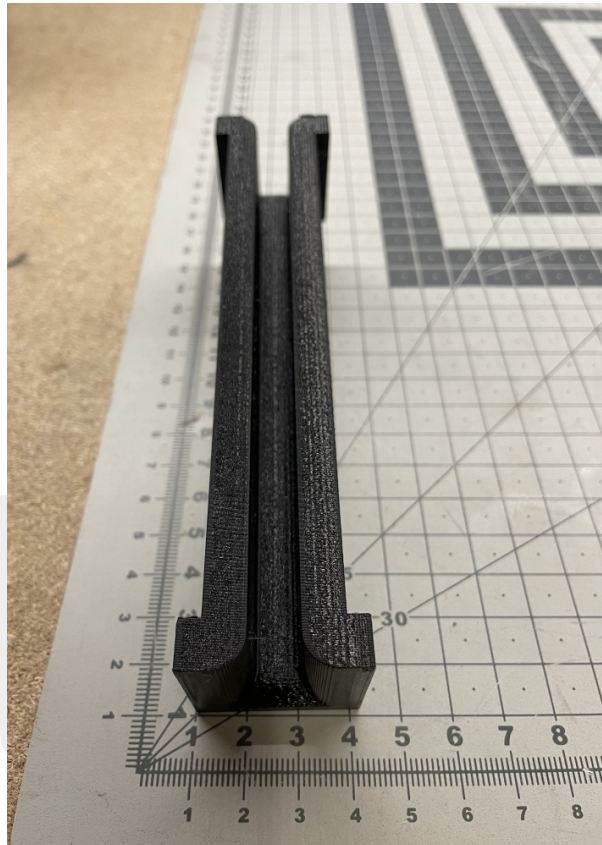

# MPPR wkładka 8mm

Kod produktu: 309 472-A

Wkładka 8mm