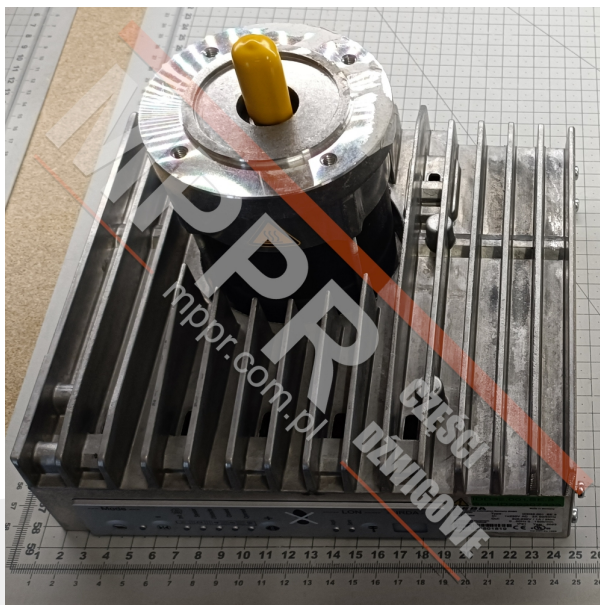

IDD32.001.SE Falownik / silnik napędu drzwi

Kod produktu: IDD32.001.SE; 59307333

Falownik / silnik IDD32.001.SE z interfejsem szeregowym, do napędu drzwi kabinowych (np. Varidor).

Wymiary (mm): 230 x 210 x 170

Waga (kg): 5,8