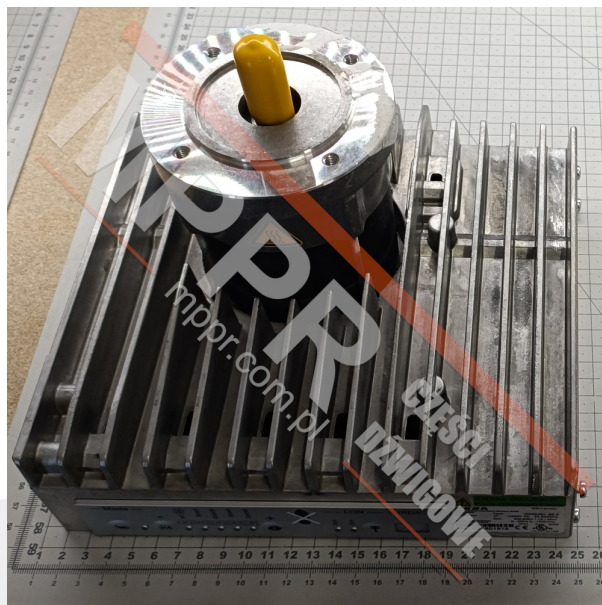

# IDD32.001.SE Falownik / silnik napędu drzwi

Kod produktu: IDD32.001.SE; 59307333

Falownik / silnik IDD32.001.SE z interfejsem szeregowym, do napędu drzwi kabinowych (np. Varidor).

**Wymiary (mm):** 230 x 210 x 170

**Waga (kg):** 5,8