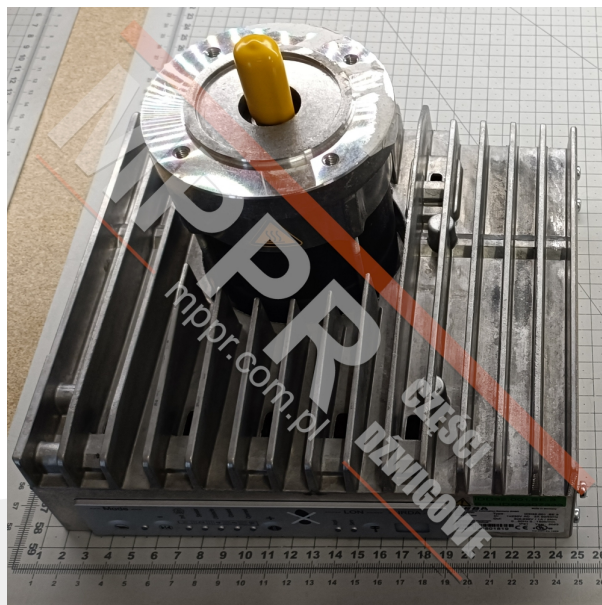

IDD32.001.SE Falownik / silnik napędu drzwi

Kod produktu: IDD32.001.SE; 59307333

Falownik / silnik IDD32.001.SE z interfejsem szeregowym, do napędu drzwi kabinowych (np. Varidor).

Wymiary (mm): 230 x 210 x 170

Waga (kg): 5,8