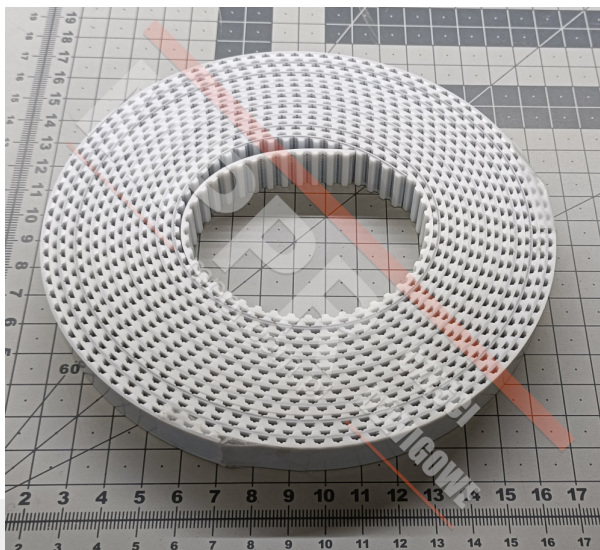

# 780000U191 Pasek zębaty

Kod produktu: 780000U191

Pasek zębaty T5 M16 do automatycznych drzwi Prisma

**Materiał:** poliuretan