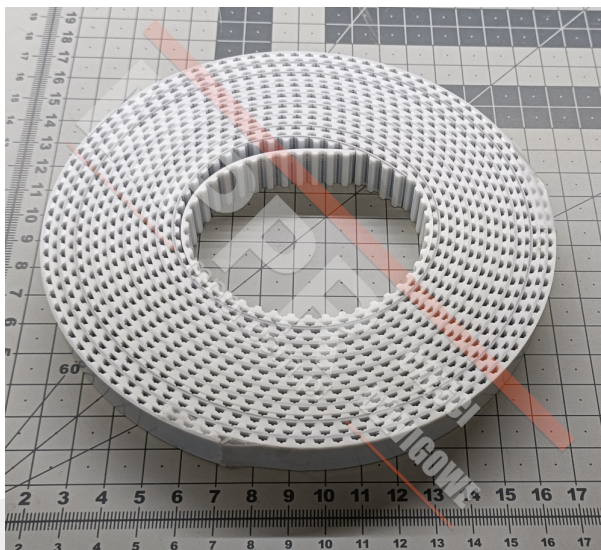

780000U191 Pasek zębaty

Kod produktu: 780000U191

Pasek zębaty T5 M16 do automatycznych drzwi Prisma

Materiał: poliuretan