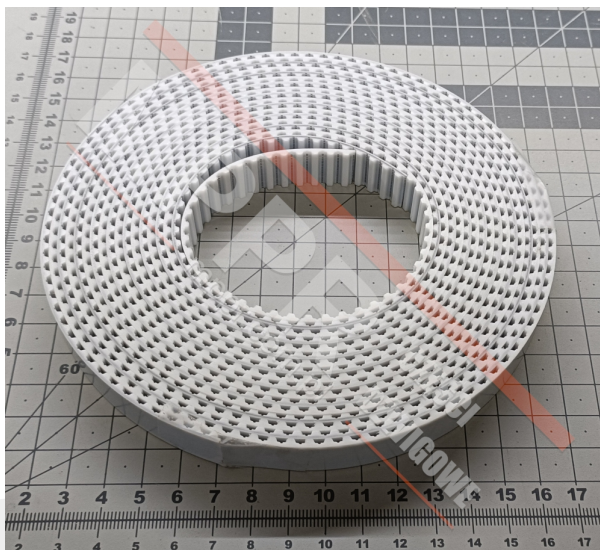

780000U191 Pasek zębaty

Kod produktu: 780000U191

Pasek zębaty T5 M16 do automatycznych drzwi Prisma

Materiał: poliuretan