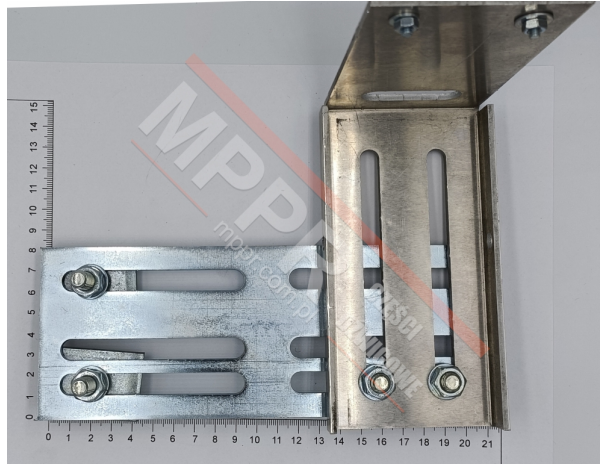

KM784740G07 Zestaw Czytnika BAR 2000

Kod produktu: KM784740G07

KM784740G07 Zestaw Czytnika BAR 2000

Waga (kg): 0,83