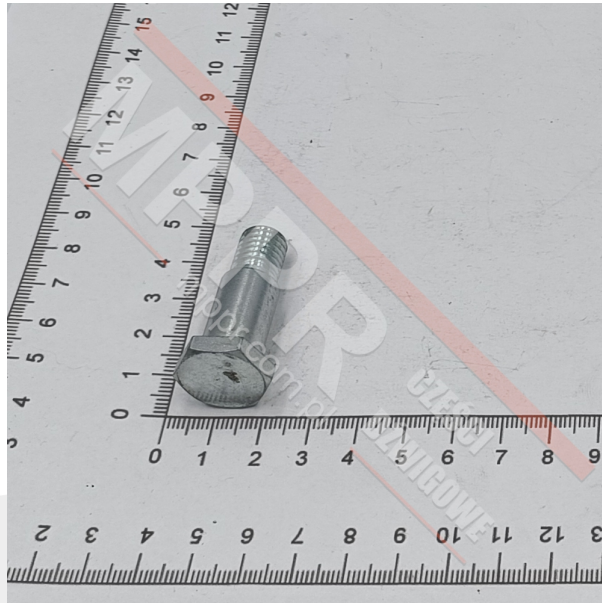

622430 Trzpień rolki

Kod produktu: 622430

Trzpień do rolki Schindler [374533](#)