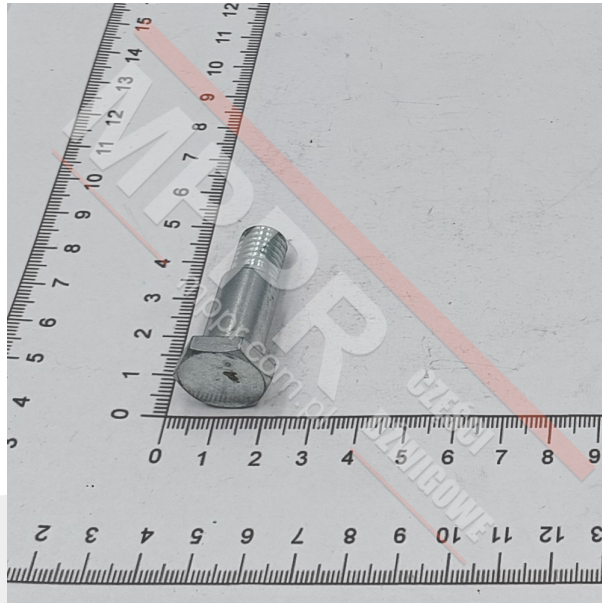

# 622430 Trzpień rolki

Kod produktu: 622430

Trzpień do rolki Schindler [374533](#)