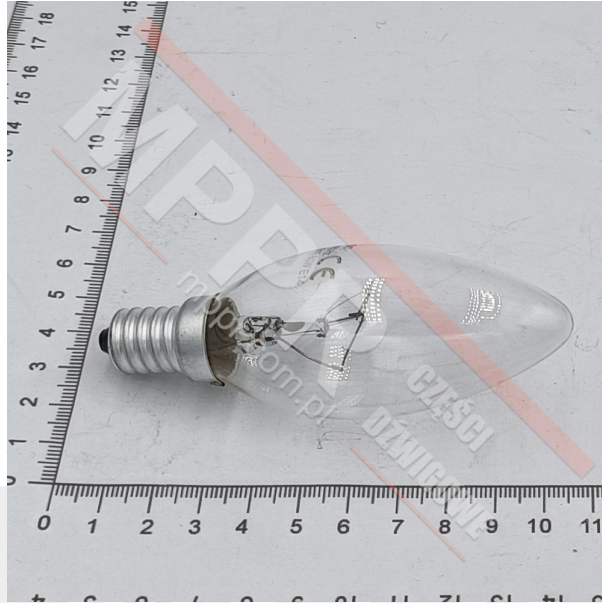

Żarówka, przezroczysta, E14, 230 V, 35 x 100 mm

Żarówka 60-watowa, przezroczysta, E14, 230 V, 35 x 100 mm