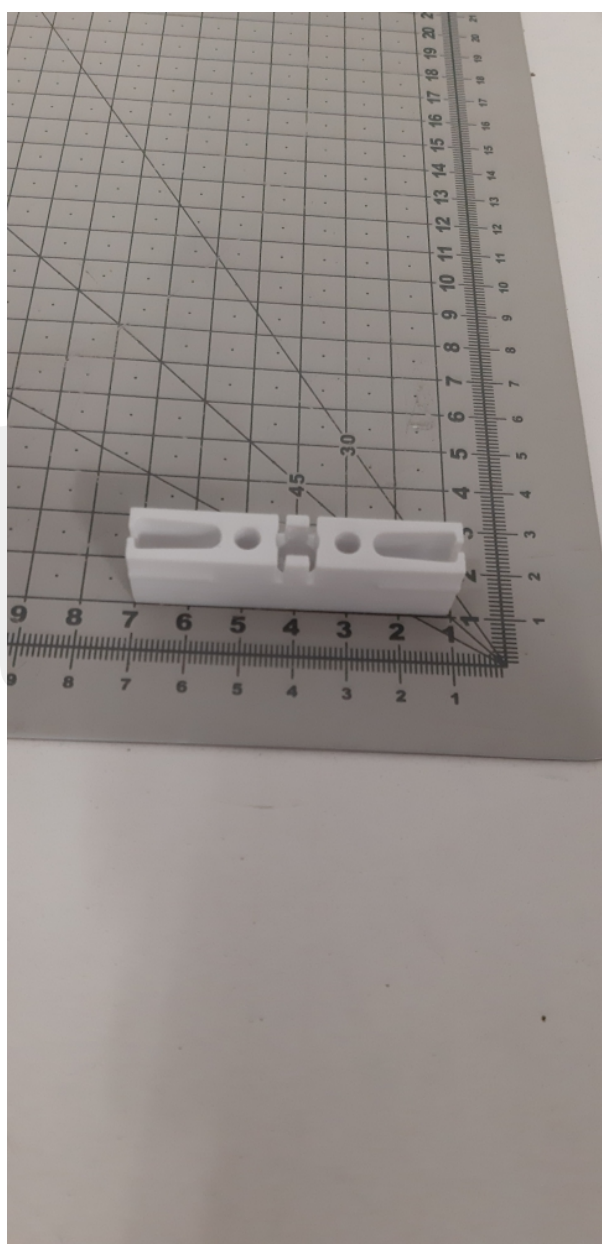

MPPR962142 Prowadnik drzwi kabinowych Varidor 10, wersja wzmocniona

Kod produktu: MPPR962142

Prowadnik drzwi kabinowych Varidor 10, wersja wzmocniona