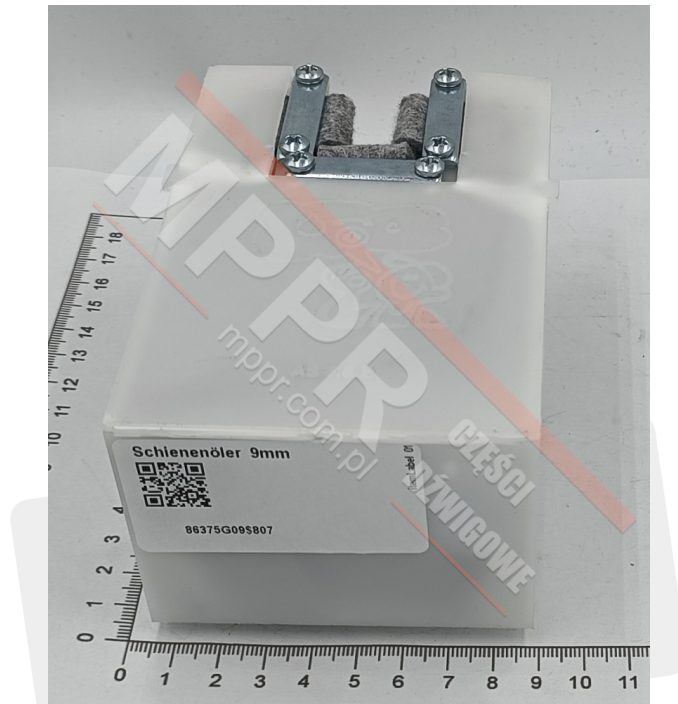

# KM86375G09 Smarowniczka przewodnicy 9 mm

Kod produktu: KM86375G09; 86375G09

Smarowniczka / smarownica przewodnicy 9 mm

KM86375G09; 86375G09