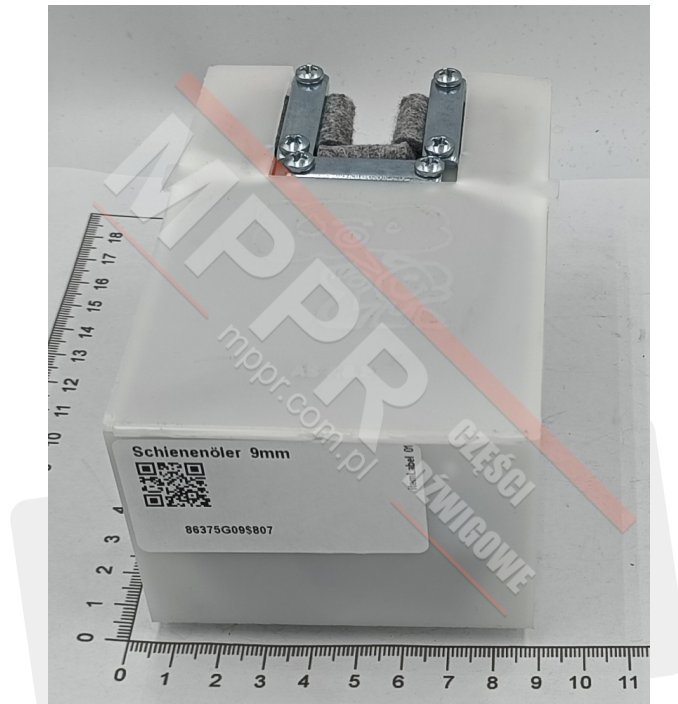

KM86375G09 Smarowniczka przewodnicy 9 mm

Kod produktu: KM86375G09; 86375G09

Smarowniczka / smarownica przewodnicy 9 mm

KM86375G09; 86375G09