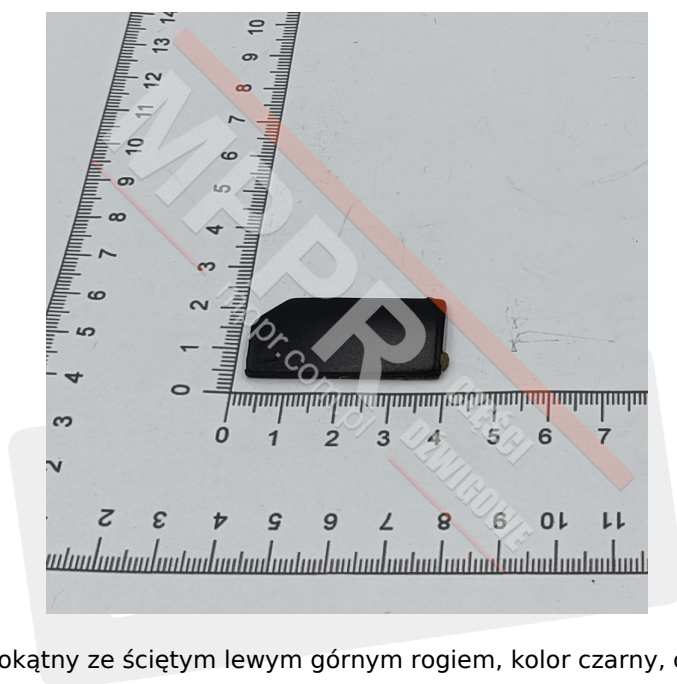

# KM433652G51 Szyld przycisku czysty, kolor czarny

Kod produktu: KM433652G51

Szyld przycisku, wypukły, prostokątny ze ściętym lewym górnym rogiem, kolor czarny, czysty

**Materiał:** anodowane aluminium