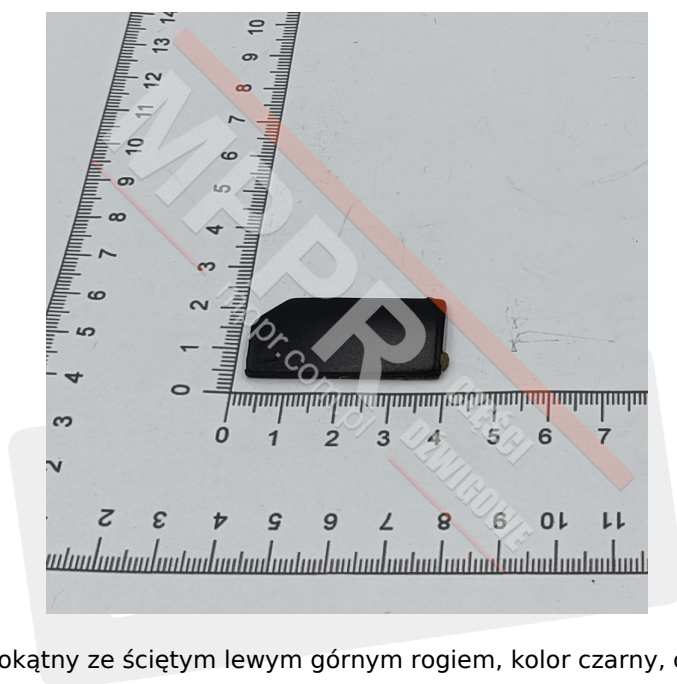

KM433652G51 Szyld przycisku czysty, kolor czarny

Kod produktu: KM433652G51

Szyld przycisku, wypukły, prostokątny ze ściętym lewym górnym rogiem, kolor czarny, czysty
Materiał: anodowane aluminium