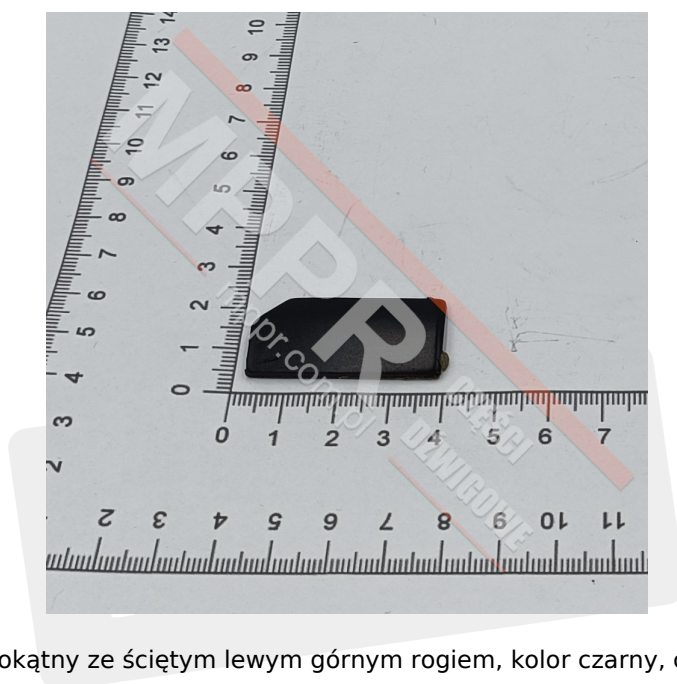

KM433652G51 Szyld przycisku czysty, kolor czarny

Kod produktu: KM433652G51

Szyld przycisku, wypukły, prostokątny ze ściętym lewym górnym rogiem, kolor czarny, czysty

Materiał: anodowane aluminium