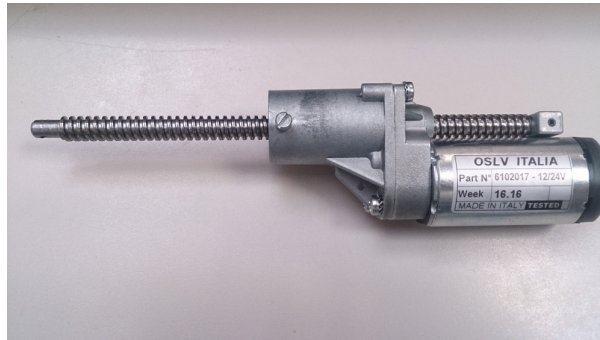

6102017 Siłownik VIMEC

Kod produktu: 6102017

6102017 Siłownik VIMEC V63