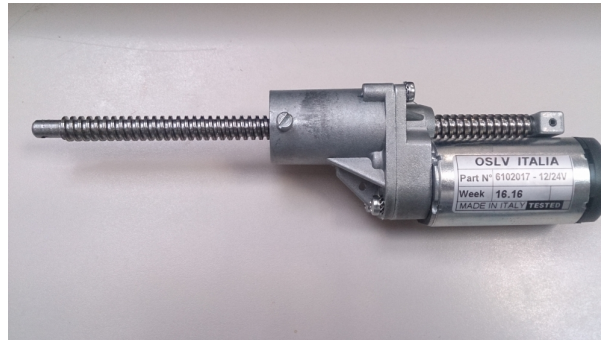

# 6102017 Siłownik VIMEC

Kod produktu: 6102017

6102017 Siłownik VIMEC V63