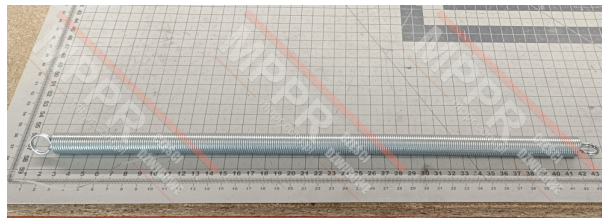

RSR.0000.R0000 Sprężyna drzwi szybowych, L424

Kod produktu: RSR.0000.R0000

Sprężyna do automatycznego zamykania drzwi szybowych
Długość (mm): 424