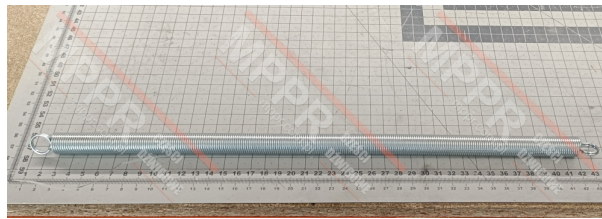

# RSR.0000.R0000 Sprężyna drzwi szybowych, L424

**Kod produktu: RSR.0000.R0000**

Sprężyna do automatycznego zamykania drzwi szybowych

**Długość (mm): 424**