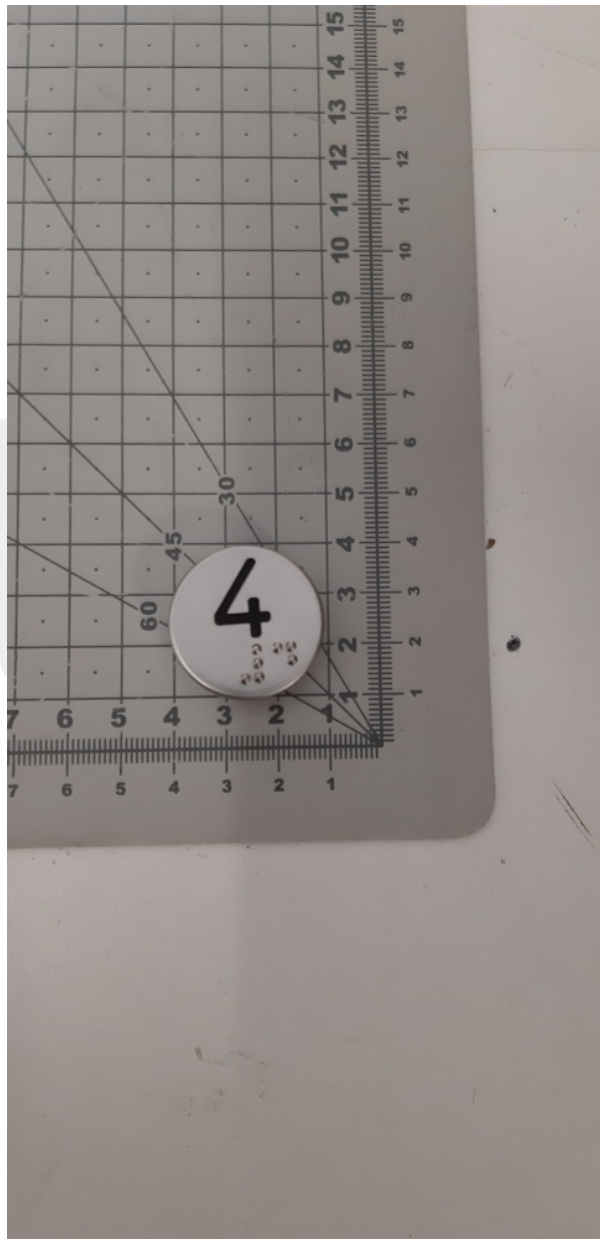

# VCN000018 Szyld przycisku vega venus "4" napis kolor czarny

Kod produktu: VCN000018 Szyld przycisku vega venus "4" napis kolor czarny

VCN000018 Szyld przycisku vega venus "4" napis kolor czarny