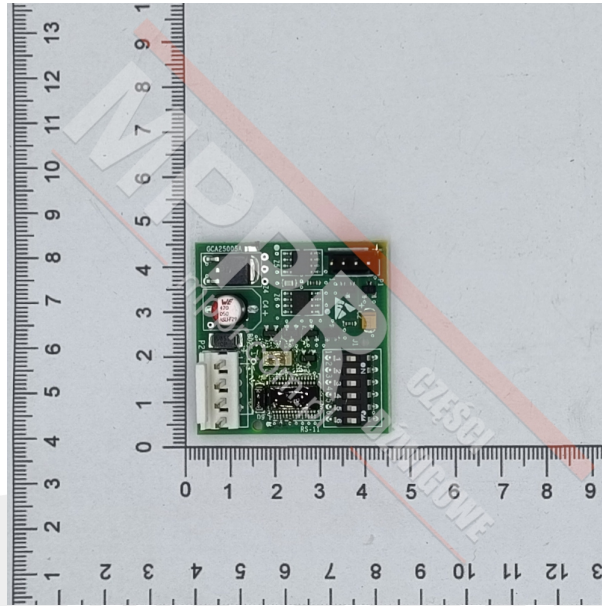

GCA25005A10 Stacja RS11 Otis

Kod produktu: GCA25005A10

Stacja RS11 Otis do panelu dyspozycji i przycisków, OTIS 2000.