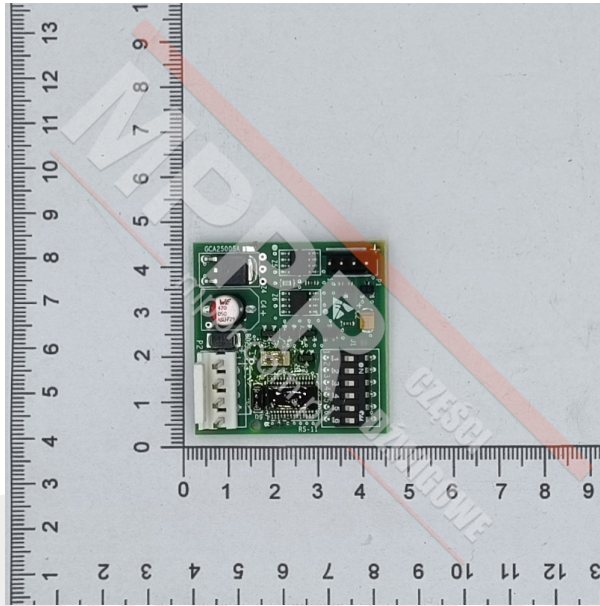

GCA25005A10 Stacja RS11 Otis

Kod produktu: GCA25005A10

Stacja RS11 Otis do panelu dyspozycji i przycisków, OTIS 2000.