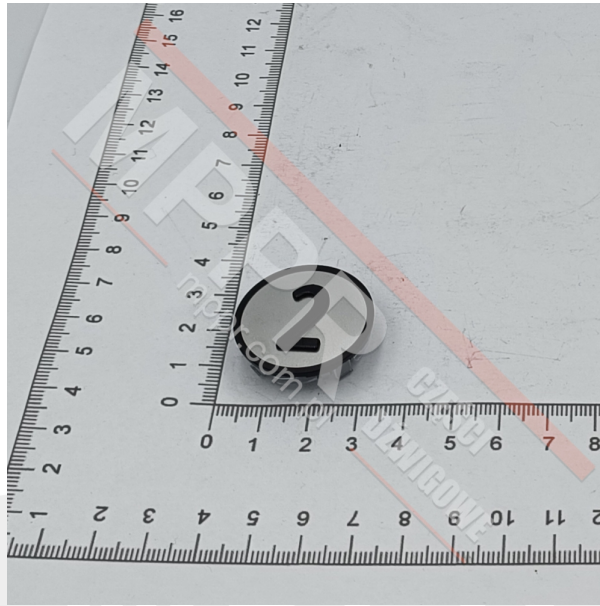

KM801054G002 Szyld przycisku „2”

Kod produktu: KM801054G002

Szyld przycisku okrągłego, KSS, szary i czarny. Wypukły znak „2”, bez znaków Braille&HASH39;a. H = 6 mm