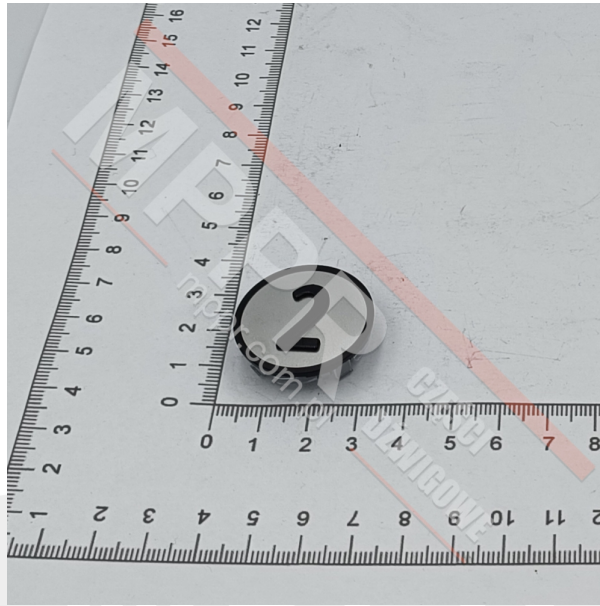

# KM801054G002 Szyld przycisku „2”

Kod produktu: KM801054G002

Szyld przycisku okrągłego, KSS, szary i czarny. Wypukły znak „2”, bez znaków Braille&HASH39;a. H = 6 mm