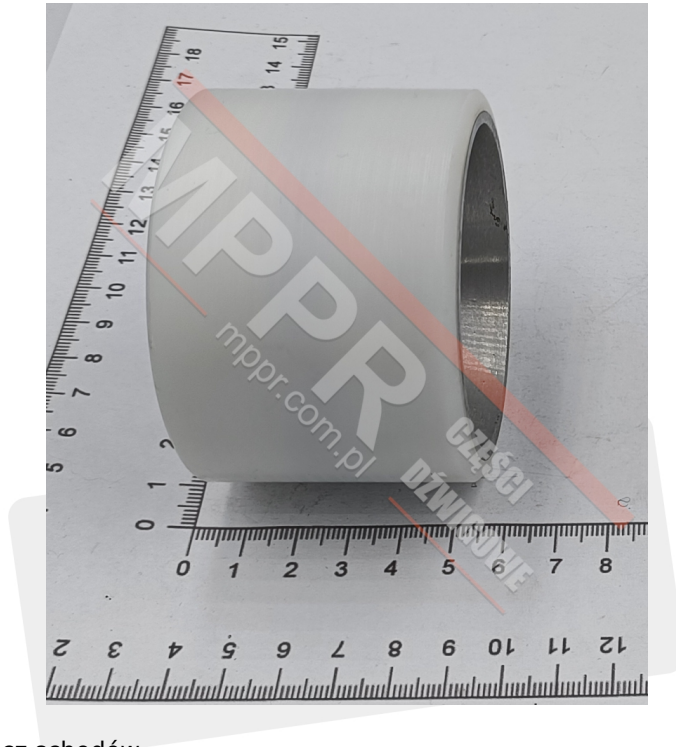

243497 Rolka prowadząca poręcz schodów

Kod produktu: 243497

243497 Rolka prowadząca poręcz schodów