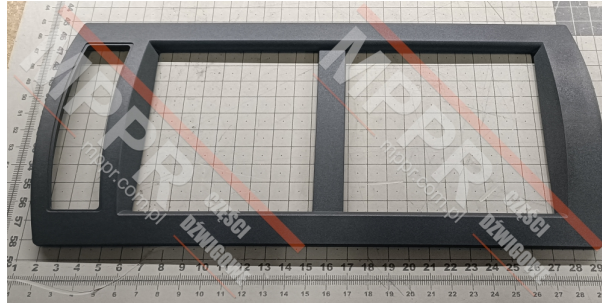

KM72235H01 Ramka wyświetlacza kabiny

Kod produktu: KM722375H01

Ramka maskująca wyświetlacza kabiny do standardowego panelu dyspozycji DELTA