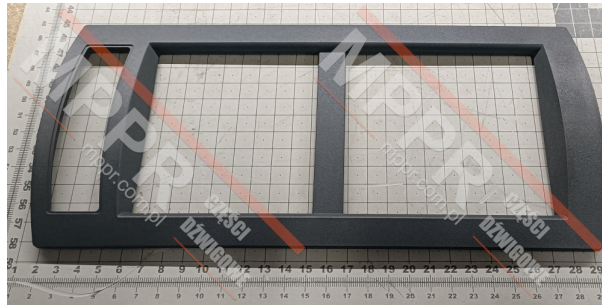

# KM72235H01 Ramka wyświetlacza kabiny

Kod produktu: KM722375H01

Ramka maskująca wyświetlacza kabiny do standardowego panelu dyspozycji DELTA