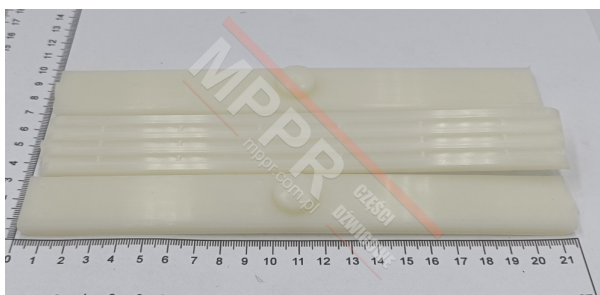

FAA380F500 Wkładki korpusu kabiny L200, 3 szt.

Kod produktu: FAA380F500 x3

Wkładki korpusu kabiny i ramy kabinowej (3 sztuki w komplecie)

Długość (mm): 200

Szerokość (mm): 25

Grubość (mm): 5,8

Materiał: poliamid

Waga (kg): 0,04