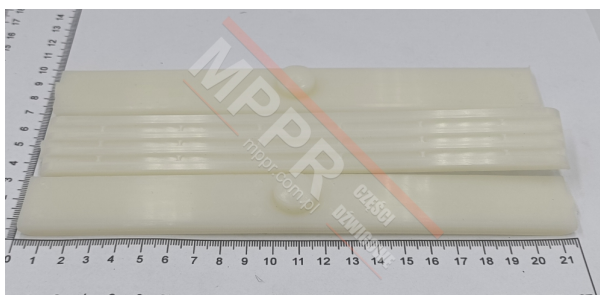

# FAA380F500 Wkładki korpusu kabiny L200, 3 szt.

Kod produktu: FAA380F500 x3

Wkładki korpusu kabiny i ramy kabinowej (3 sztuki w komplecie)

**Długość (mm):** 200

**Szerokość (mm):** 25

**Grubość (mm):** 5,8

**Materiał:** poliamid

**Waga (kg):** 0,04