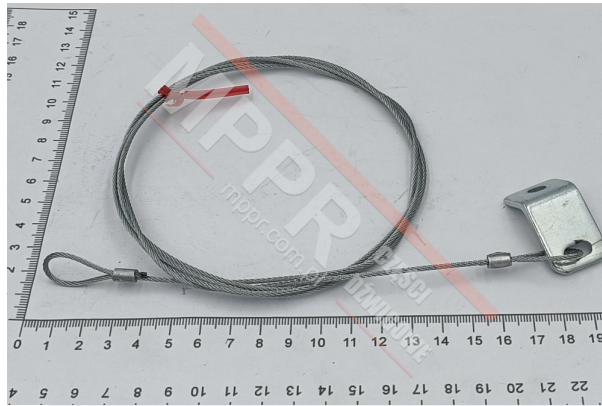

# KM601871G11 Linka obciążnika drzwi, 1545 mm

Kod produktu: KM601871G11

Linka obciążnika zamykania drzwi AMD, z mocowaniami

**Długość (mm):** 1545

**Średnica linki (mm):** 1.6