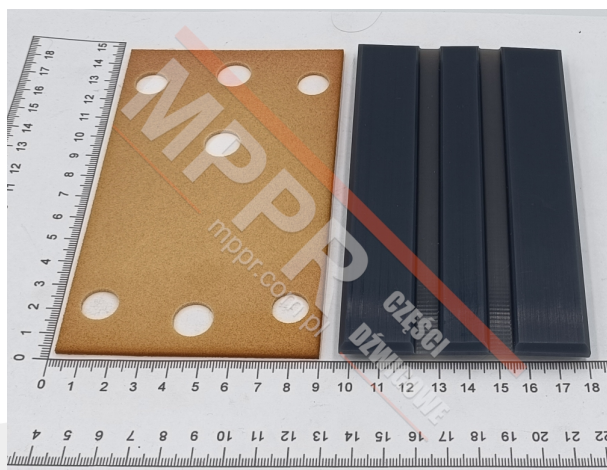

52500804 Wkładka z obłożeniem, do korpusu BFK16, L 140 mm

Kod produktu: 52500804

Wkładka z obłożeniem tłumiącym drgania, do prowadnicy Schindler BFK 16, Smart

Długość (mm): 140

Do prowadnicy o szer. (mm): 16