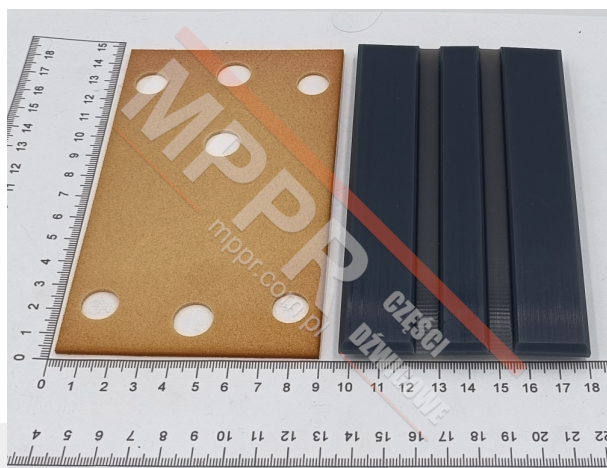

52500804 Wkładka z obłożeniem, do korpusu BFK16, L 140 mm

Kod produktu: 52500804

Wkładka z obłożeniem tłumiącym drgania, do prowadnicy Schindler BFK 16, Smart

Długość (mm): 140

Do prowadnicy o szer. (mm): 16