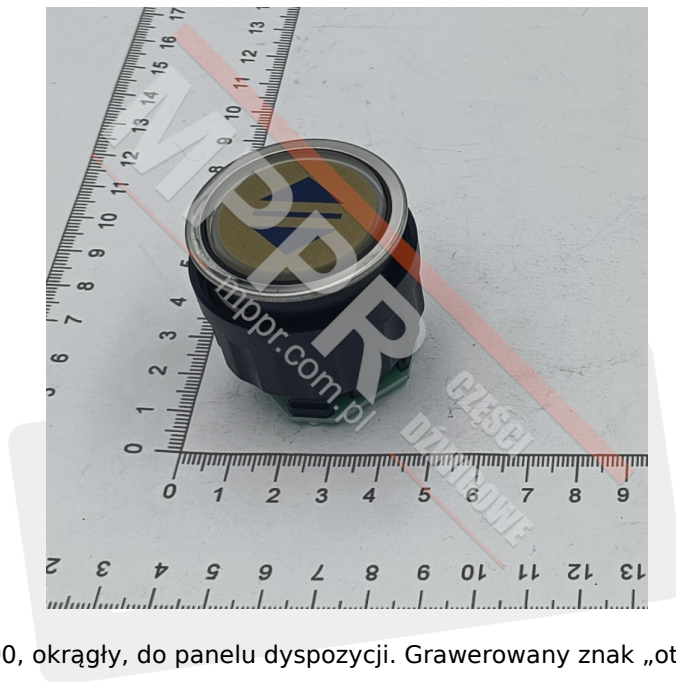

32SHR323370 Kompletny przycisk D2 / SCH300, grawerowany znak „otwieranie”

Kod produktu: 32SHR323370; SOD-32SHR323370

Kompletny przycisk D2 / SCH300, okrągły, do panelu dyspozycji. Grawerowany znak „otwieranie”, bez znaków Braille&HASH39;a..

Grubość (mm): 43