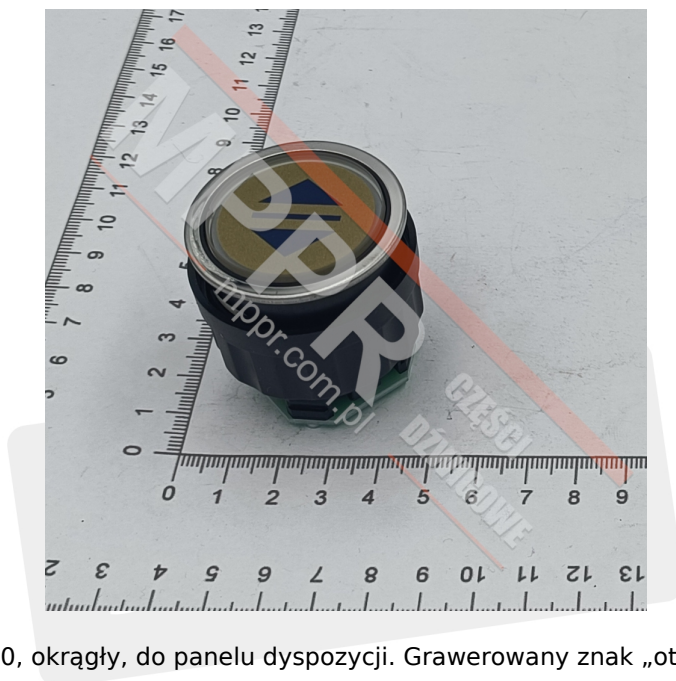

32SHR323370 Kompletny przycisk D2 / SCH300, grawerowany znak „otwieranie”

Kod produktu: 32SHR323370; SOD-32SHR323370

Kompletny przycisk D2 / SCH300, okrągły, do panelu dyspozycji. Grawerowany znak „otwieranie”, bez znaków Braille&HASH39;a..

Grubość (mm): 43