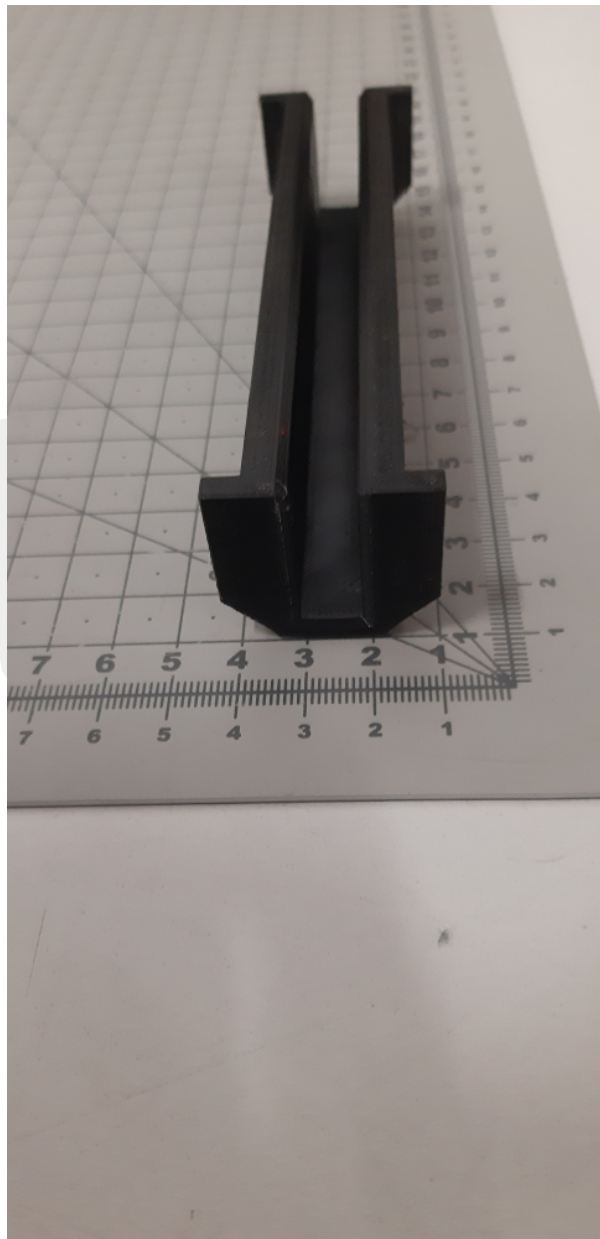

MPPRZK10721 Wkładka korpusu na prowadnicę 9mm

Kod produktu: MPPRZK10721

MPPRZK10721 Wkładka korpusu na prowadnicę 9mm