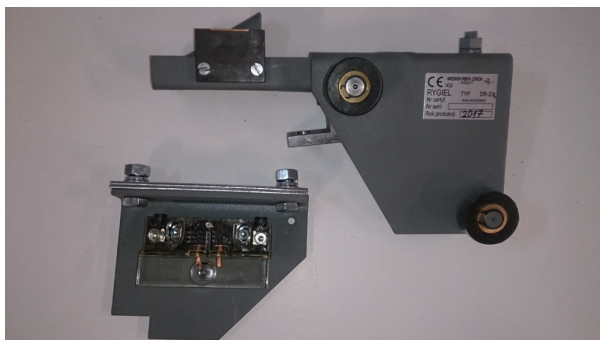

K25117/003 Rygiel DR-23L

Kod produktu: K25117/003

K25117/003 Rygiel kompletny lewy DR-23L