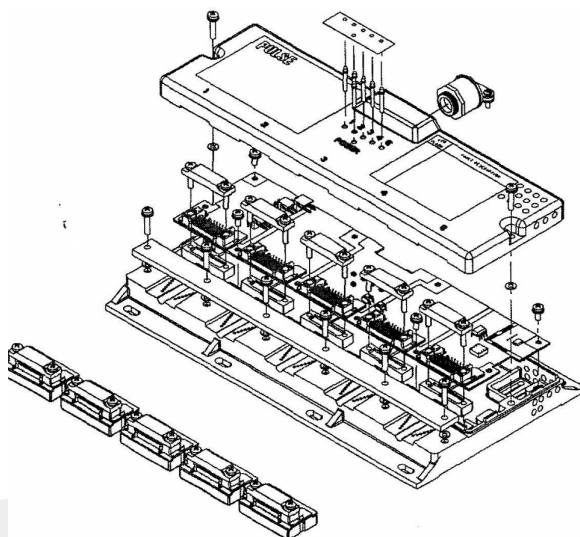

# ABA21700X17 CSB Monitor RBI

Kod produktu: ABA21700X17

---

ABA21700X17 Komplet CSB Monitor dla 2 pasów 30mm