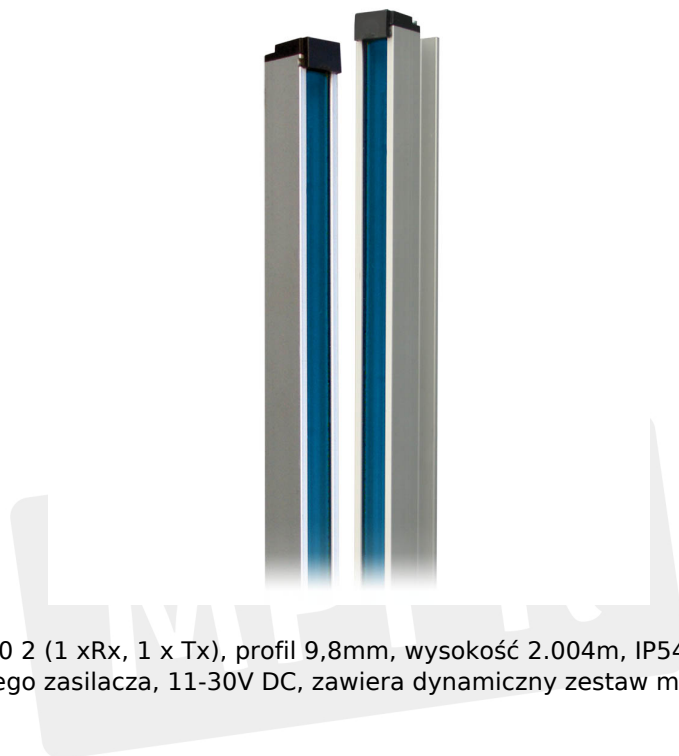

K30 XXX A Kurtyna świetlna K30 2 Memco

Kod produktu: K30 XXX A Kurtyna świetlna K30 2 Memco

K30 XXX A Kurtyna świetlna K30 2 (1 xRx, 1 x Tx), profil 9,8mm, wysokość 2.004m, IP54, 32 diody (128 promieni), kabel 2x3,5m Memco, bez dodatkowego zasilacza, 11-30V DC, zawiera dynamiczny zestaw montażowy K800.